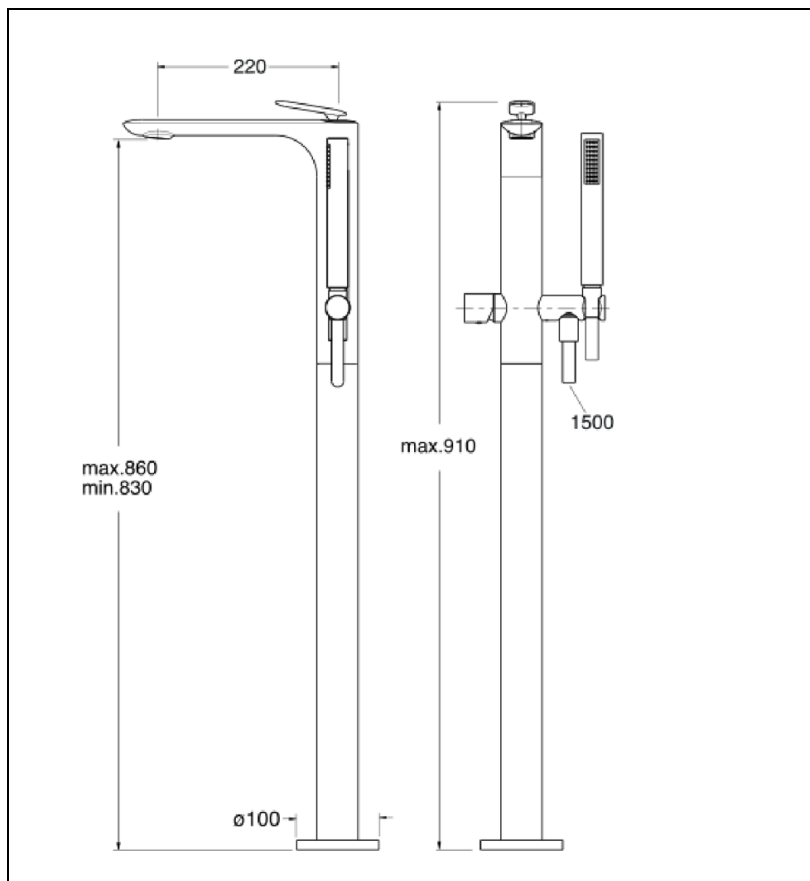

FL18951 : Bain douche mitigeur monocolonne CHROMÉ FOIL

CRISTINA
RUBINETTERIE
ondyna

51 > chromé

Caractéristiques

- LIVRÉ SANS BOX D'ENCASTREMENT, flexible 150 cm et douchette inclus
- mitigeur indépendant pour la douchette et le remplissage baignoire
- Saillie 220 mm
- Hauteur sous bec 860 mm
- Nombre de sorties 2
- A installer avec box PD29000
- Garantie 8 ans