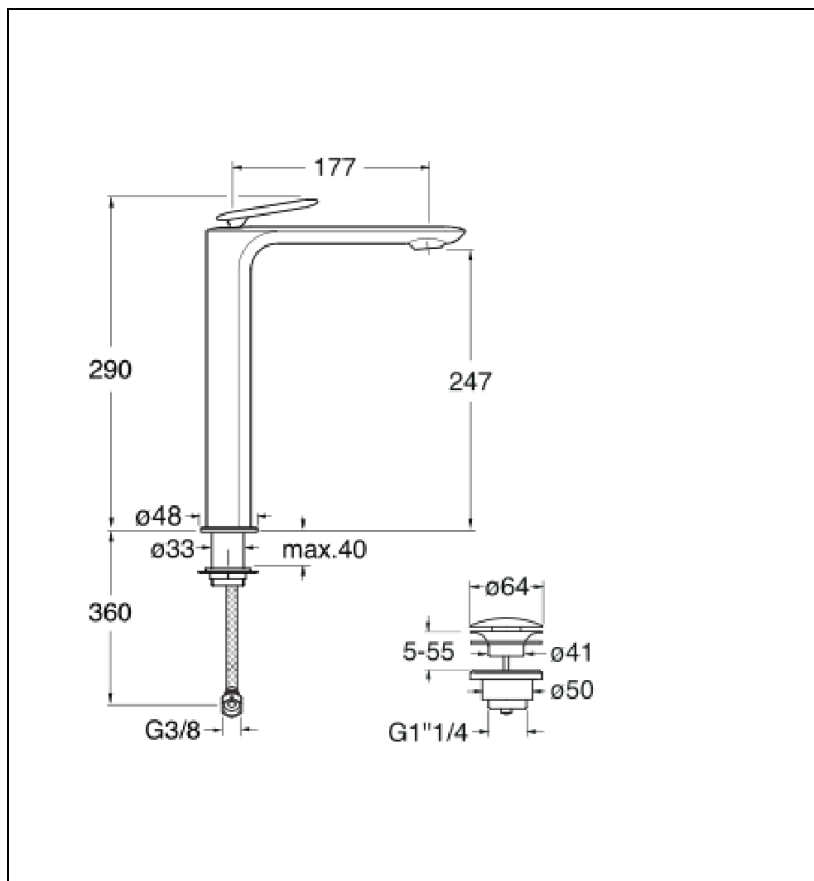

FL22096P : Mitigeur lavabo regular avec vidage
Up&Down OR BROSSÉ FOIL

CRISTINA
RUBINETTERIE
ondyna

96P > or brossé PVD

Caractéristiques

- monotrou, rosace ø 48 mm
- flexibles inox anti-torsion pour installation facilitée
- Saillie 107 mm
- Hauteur sous bec 115 mm
- Vidage Bonde Up&down@laiton
- Garantie 8 ans