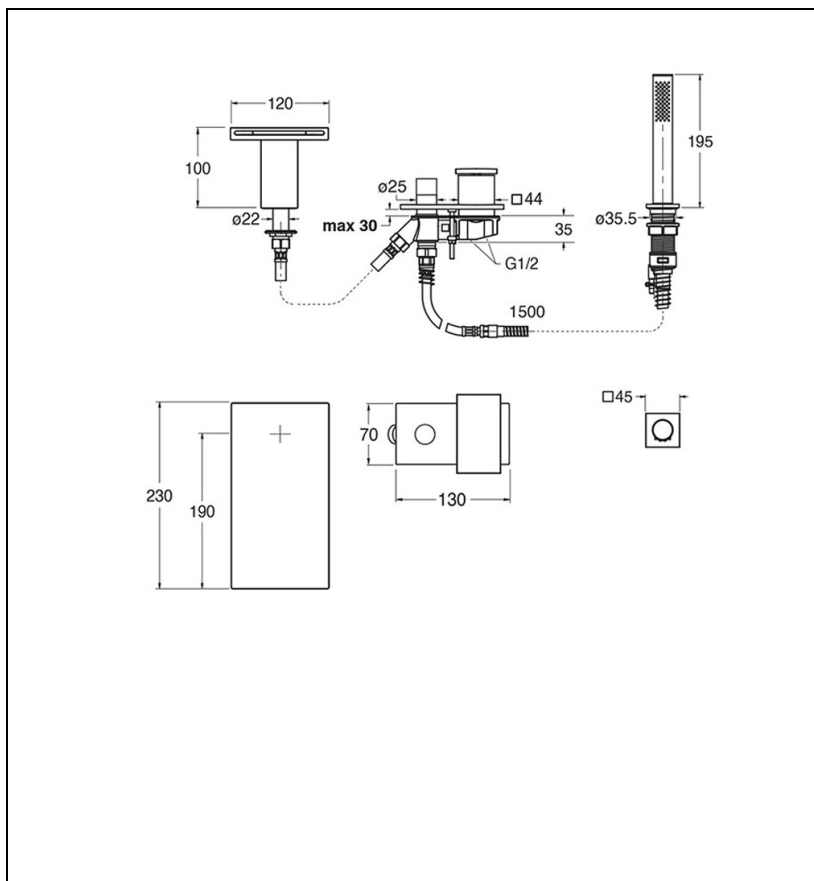

TA18151 : Bain douche sur gorge COMPLET TABULA

51 > chromé

Caractéristiques

- Livré complet; Epaisseur maxi d'installation 35 mm; Bec cascade
- Avec douchette anticalcaire extractible sur système FOLLOW ME
- Plaque laiton 130 x 70 mm
- Hauteur 100 mm
- Saillie 190 mm
- Garantie 8 ans