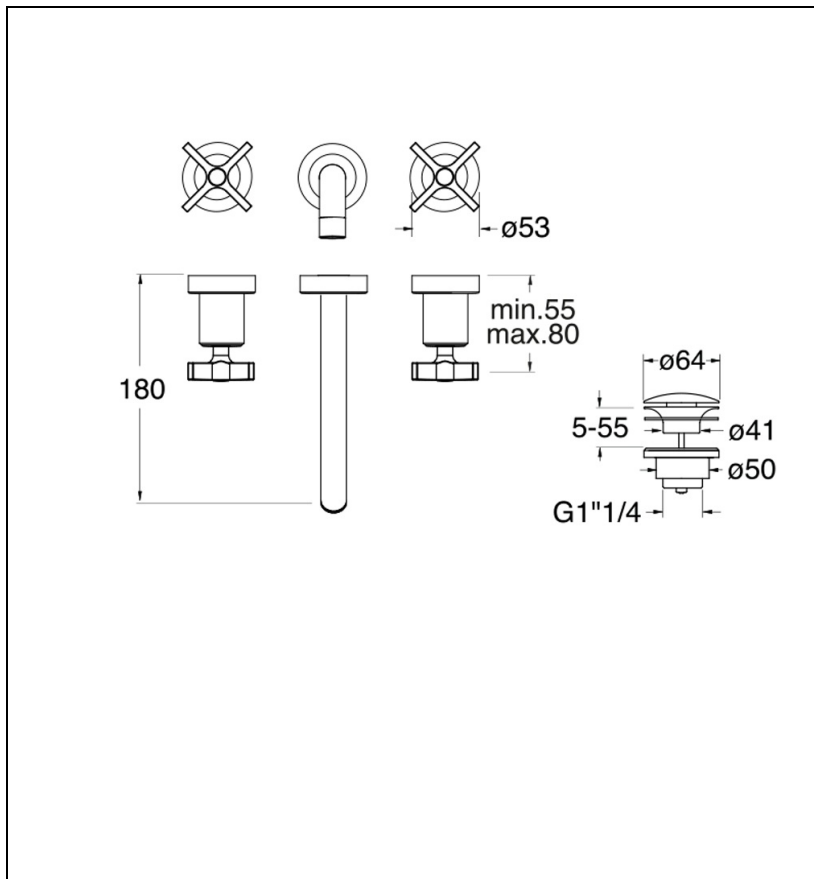

CR24251 : Mélangeur lavabo mural 3 trous CROSS ROAD

CRISTINA
RUBINETTERIE
ondyna

51 > chromé

Caractéristiques

- Mélangeur lavabo encastré
- avec vidage Up&Down
- Saillie 180 mm
- A installer avec box CS23300
- Garantie 8 ans