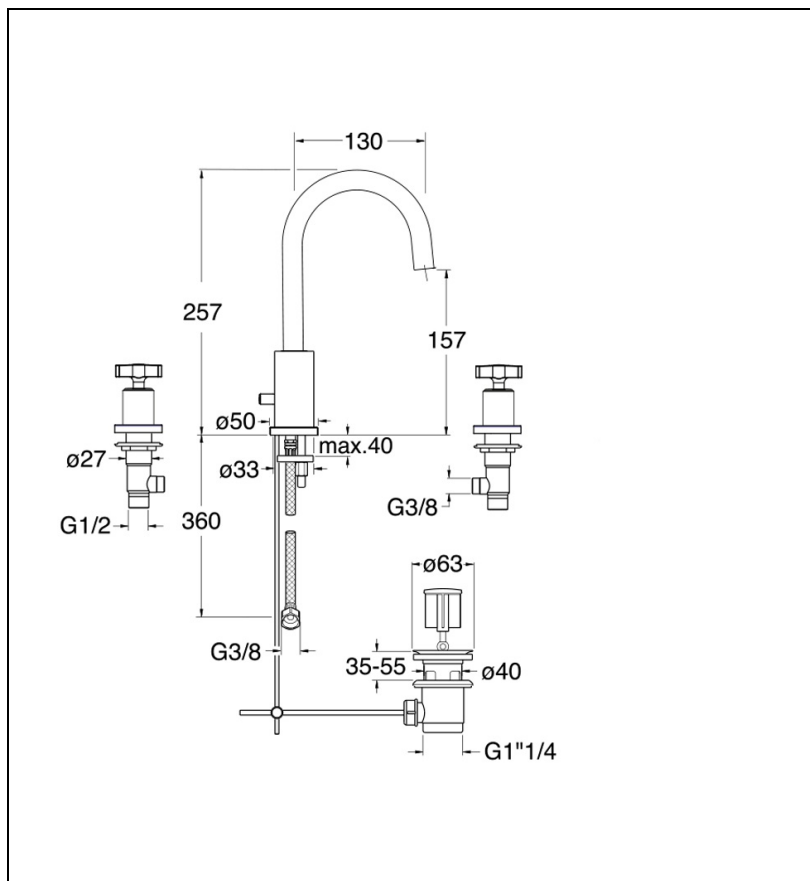

CR20596P : Mélangeur lavabo 3 trous CROSS ROAD

Caractéristiques

- Mélangeur lavabo 3 trous avec vidage 1"1/4 à tirette
- Saillie 130 mm
- Hauteur sous bec 157 mm
- Vidage vidage 1"1/4 à tirette
- Garantie 8 ans