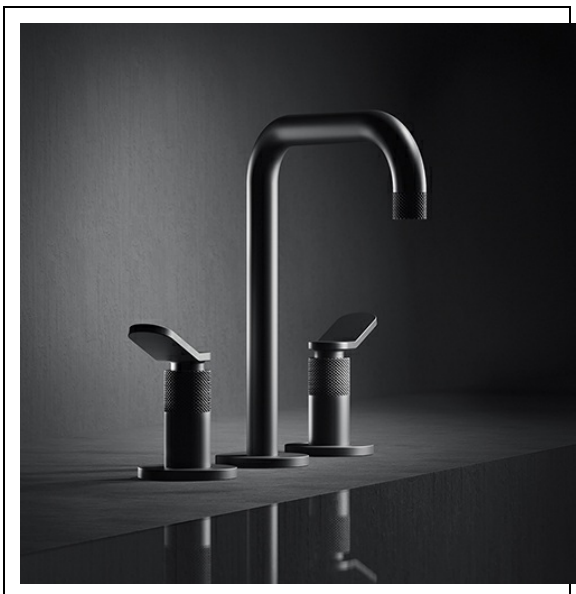

ES20513 : Mélangeur lavabo 3 trous EAST SIDE

CRISTINA
RUBINETTERIE

ondyna

13 > noir mat

Caractéristiques

- Mélangeur lavabo 3 trous
- avec vidage Up&Down 1"1/4
- Hauteur 222 mm
- Saillie 155 mm
- Hauteur sous bec 156 mm
- Garantie 8 ans