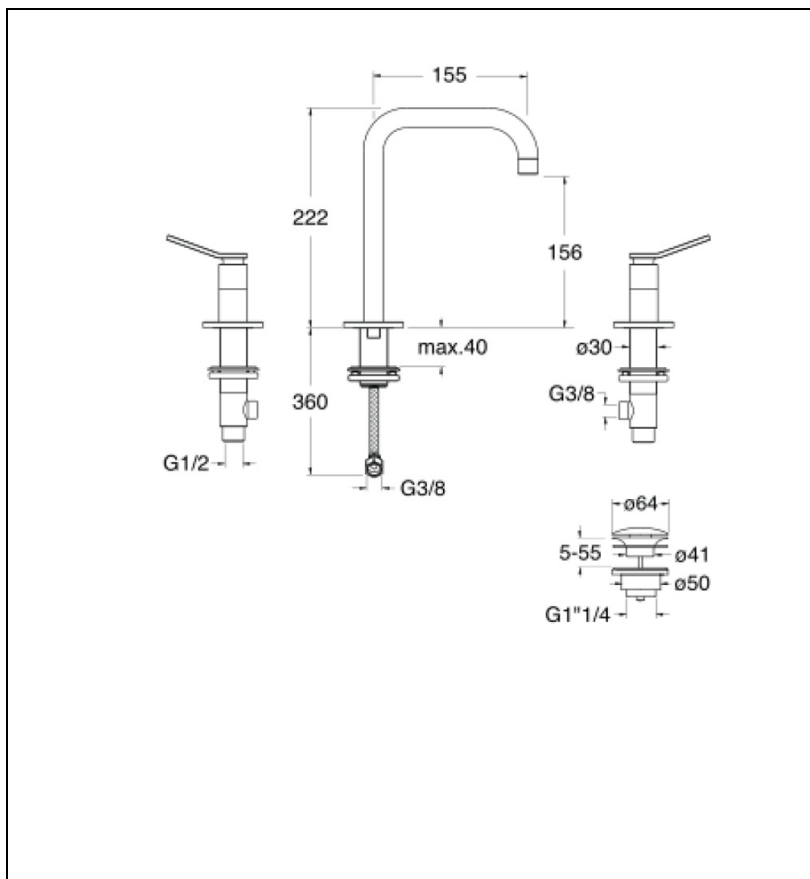

ES20513 : Mélangeur lavabo 3 trous EAST SIDE

CRISTINA
RUBINETTERIE

ondyna

13 > noir mat

Caractéristiques

- Mélangeur lavabo 3 trous
- avec vidage Up&Down 1"1/4
- Hauteur 222 mm
- Saillie 155 mm
- Hauteur sous bec 156 mm
- Garantie 8 ans