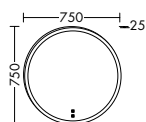

ÉQUIPEMENT	RÉFÉRENCE	WATT	LARGEUR	mélaminé PN529	acrylique laque mate PN530	laque brillante PN531
------------	-----------	------	---------	-------------------	----------------------------------	--------------------------

MIROIR AVEC ÉCLAIRAGE LED

- Contour avec éclairage LED, 5700 K
- Cl. d'efficacité énergétique F
- 1 Interrupteur tactile: ON/OFF
- 1 anti-buée, 21 W
- 1 interrupteur tactile pour l'anti-buée
- IP44

SIJN075	12	750 mm	357,-	357,-	357,-
----------------	----	--------	--------------	--------------	--------------