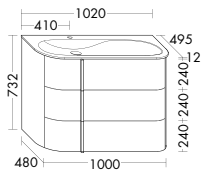

ÉQUIPEMENT		RÉFÉRENCE	LARGEUR	PRIX
Coloris de plan de toilette <input type="checkbox"/> Blanc Brillant No. C0001 (Standard) <input type="checkbox"/> Blanc Velvet No. C0037 Plus-value SOAS999: 116,-		inclus 	Matériau Pierre de synthèse: La pierre de synthèse est un matériau composé de charges minérales liées avec de la résine polyester. Le revêtement d'un vernis polyester la rend hygiénique, lisse, non poreuse.	

PLAN DE TOILETTE EN PIERRE DE SYNTHÈSE AVEC MEUBLE SOUS-VASQUE

Version G

VS

Plan de toilette en pierre de synthèse

– profondeur de la vasque: 120 mm

Meuble sous-vasque

- 1 tiroir en haut avec découpe pour siphon et 2 boîtes de rangement
- 1 tiroir au milieu
- 1 grand tiroir en bas
- siphon gain de place inclus

SFZT102	G/D	1020 mm	1932,-
SFZT122	G/D	1220 mm	2073,-

éco mobilier : SFZT102 5,59 / SFZT122 5,59

F Percement pour robinetterie 2-/3- trous possible. Plus-value par robinetterie : **98,-**. Sans percement de robinet, sans plus-value.