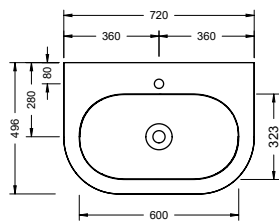

PLAN DE TOILETTE EN PIERRE DE SYNTHÈSE AVEC MEUBLE SOUS-VASQUE

Version G

VS

Plan de toilette en pierre de synthèse

– profondeur de la vasque: 120 mm

Meuble sous-vasque

- 1 tiroir en haut avec découpe pour siphon et 2 boîtes de rangement
- 1 tiroir au milieu
- 1 grand tiroir en bas
- siphon gain de place inclus

SFZT102	G/D	1020 mm	1932,-
SFZT122	G/D	1220 mm	2073,-

éco mobilier : SFZT102 5,59 / SFZT122 5,59

F Percement pour robinetterie 2-/3- trous possible. Plus-value par robinetterie : **98,-**. Sans percement de robinet, sans plus-value.