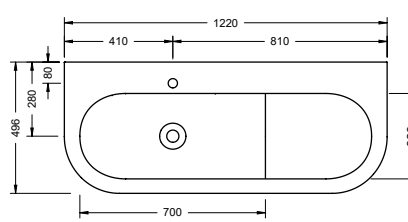

PLAN DE TOILETTE EN PIERRE DE SYNTHÈSE AVEC MEUBLE SOUS-VASQUE

Version G

VS

Plan de toilette en pierre de synthèse

– profondeur de la vasque: 120 mm

Meuble sous-vasque

- 1 tiroir en haut avec découpe pour siphon et 2 boîtes de rangement
- 1 tiroir au milieu
- 1 grand tiroir en bas
- siphon gain de place inclus

SFZT102	G/D	1020 mm	1932,-
SFZT122	G/D	1220 mm	2073,-

éco mobilier : SFZT102 5,59 / SFZT122 5,59

F Percement pour robinetterie 2-/3- trous possible. Plus-value par robinetterie : **98,-**. Sans percement de robinet, sans plus-value.