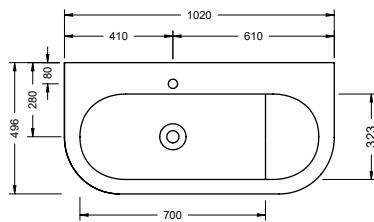

PLAN DE TOILETTE EN PIERRE DE SYNTHÈSE AVEC MEUBLE SOUS-VASQUE

Version G

VS

Plan de toilette en pierre de synthèse

– profondeur de la vasque: 120 mm

Meuble sous-vasque

- 1 tiroir en haut avec découpe pour siphon et 2 boîtes de rangement
- 1 tiroir au milieu
- 1 grand tiroir en bas
- siphon gain de place inclus

SFZT102	G/D	1020 mm	1932,-
SFZT122	G/D	1220 mm	2073,-

éco mobilier : SFZT102 5,59 / SFZT122 5,59

F Percement pour robinetterie 2-/3- trous possible. Plus-value par robinetterie : **98,-**. Sans percement de robinet, sans plus-value.