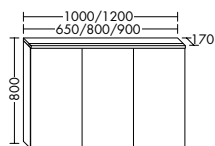

ÉQUIPEMENT	RÉFÉRENCE	WATT	LARGEUR	mélaminé / thermo / laque PN450
------------	-----------	------	---------	---

ARMOIRES DE TOILETTE AVEC ÉCLAIRAGE LED HORIZONTAL

- Portes miroirs doubles
- Lampe à poser LED, 4250 K
- Cl. d'efficacité énergétique G
- bloc interrupteur/prise
- étagères en verre
- IP24

SPGS065		6,0	650 mm	612,-
SPGS080		7,4	800 mm	683,-
SPGS090		8,4	900 mm	712,-
SPGS100		9,4	1000 mm	760,-
SPGS120	G/D	11,3	1200 mm	896,-

éco mobilier / contrib. / DEEE : SPGS065 1,83 / 0,1 / 0,08 / SPGS080 1,83 / 0,1 / 0,08
 SPGS090 2,92 / 0,1 / 0,08 / SPGS100 2,92 / 0,1 / 0,08
 SPGS120 2,92 / 0,1 / 0,08

- Portes miroirs doubles
- Lampe à poser LED, 4250 K
- Cl. d'efficacité énergétique G
- bloc interrupteur/prise
- étagères en verre
- Éclairage LED du plan de toilette, 5 W
- IP24

SPGT065		6,0	650 mm	736,-
SPGT080		7,4	800 mm	804,-
SPGT090		8,4	900 mm	834,-
SPGT100		9,4	1000 mm	882,-
SPGT120	G/D	11,3	1200 mm	1017,-