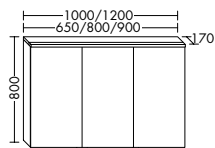

ÉQUIPEMENT	RÉFÉRENCE	WATT	LARGEUR	mélaminé / thermo / laque PN450
------------	-----------	------	---------	---

ARMOIRES DE TOILETTE AVEC ÉCLAIRAGE LED HORIZONTAL

- Portes miroirs doubles
- Lampe à poser LED, 4250 K
- Cl. d'efficacité énergétique G
- bloc interrupteur/prise
- étagères en verre
- IP24

SPGS065		6,0	650 mm	612,-
SPGS080		7,4	800 mm	683,-
SPGS090		8,4	900 mm	712,-
SPGS100		9,4	1000 mm	760,-
SPGS120	G/D	11,3	1200 mm	896,-

éco mobilier / contrib. / DEEE : SPGS065 1,83 / 0,1 / 0,08 / SPGS080 1,83 / 0,1 / 0,08
 SPGS090 2,92 / 0,1 / 0,08 / SPGS100 2,92 / 0,1 / 0,08
 SPGS120 2,92 / 0,1 / 0,08

- Portes miroirs doubles
- Lampe à poser LED, 4250 K
- Cl. d'efficacité énergétique G
- bloc interrupteur/prise
- étagères en verre
- Éclairage LED du plan de toilette, 5 W
- IP24

SPGT065		6,0	650 mm	736,-
SPGT080		7,4	800 mm	804,-
SPGT090		8,4	900 mm	834,-
SPGT100		9,4	1000 mm	882,-
SPGT120	G/D	11,3	1200 mm	1017,-