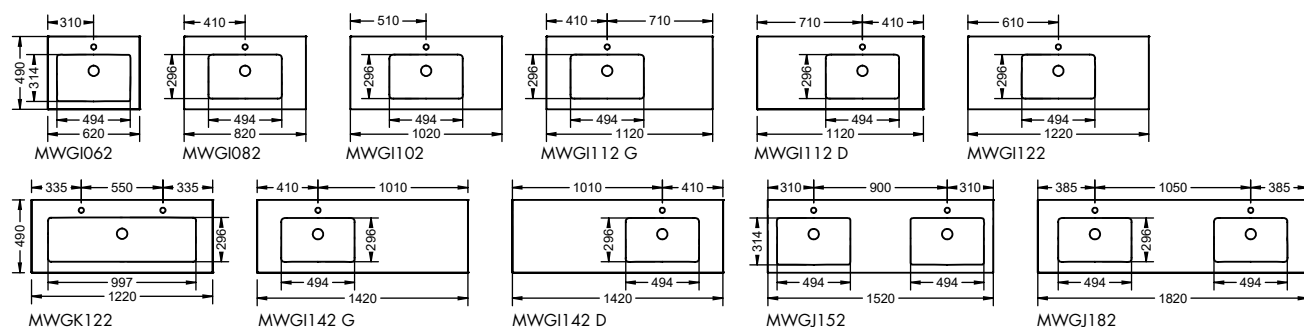

- profondeur de la vasque: 120 mm
- siphon gain de place inclus

<b>MWGI062</b>	620 mm	<b>403,-</b>
<b>MWGI082</b>	820 mm	<b>453,-</b>
<b>MWGI102</b>	1020 mm	<b>529,-</b>
<b>MWGI122</b>	1220 mm	<b>601,-</b>

éco mobilier : MWGI062 1,83 / MWGI082 1,83 / MWGI102 2,92 / MWGI122 2,92

Version G

- profondeur de la vasque: 120 mm
- siphon gain de place inclus

<b>MWGI112 G/D</b>	1120 mm	<b>723,-</b>
<b>MWGI142 G/D</b>	1420 mm	<b>774,-</b>

éco mobilier : MWGI112 2,92 / MWGI142 2,92

- profondeur de la vasque: 120 mm
- système d'écoulement libre fourni
- siphon gain de place inclus

<b>MWKG122</b>	1220 mm	<b>626,-</b>
----------------	---------	--------------

éco mobilier : 2,92

- profondeur de la vasque: 120 mm
- siphon gain de place inclus

<b>MWGJ152</b>	1520 mm	<b>809,-</b>
<b>MWGJ182</b>	1820 mm	<b>896,-</b>

éco mobilier : MWGJ152 3,92 / MWGJ182 5,58

**F** Sans perçement robinetterie possible en délai long. Robinet à tirette nécessaire sauf MWKG122.