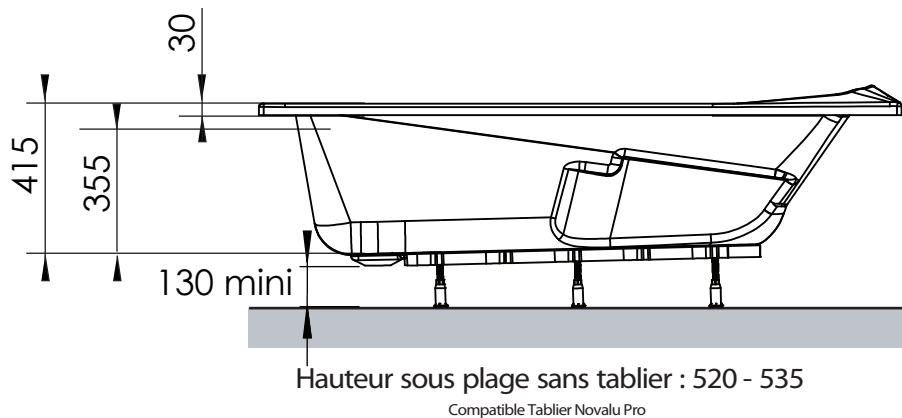

VENTO confort 170 x 70 cm

Baignoires / Baden

Ref : 245007

Capacité * : 160 L

Poids / gewicht : 16.5 Kg

Compatible robinetterie sur Gorge
Geschikt voor kraanwerk op badrand

VENTO CONFORT 170 x 75 cm

Baignoires / Baden

Ref : 245008

Capacité * : 180 L

Poids / gewicht : 18 Kg

Hauteur sous plage sans tablier : 520-535

Compatible Tablier Novalu Pro

Compatible robinetterie sur Gorge
Geschikt voor kraanwerk op badrand

VENTO confort 180 x 80 cm

Baignoires / Baden

Ref : 245009

Capacité * : 210 L

Poids / gewicht : 19.5 Kg

Hauteur sous plage sans tablier : 520 - 535

Compatible Tablier Novalu Pro

Compatible robinetterie sur Gorge
Geschikt voor kraanwerk op badrand