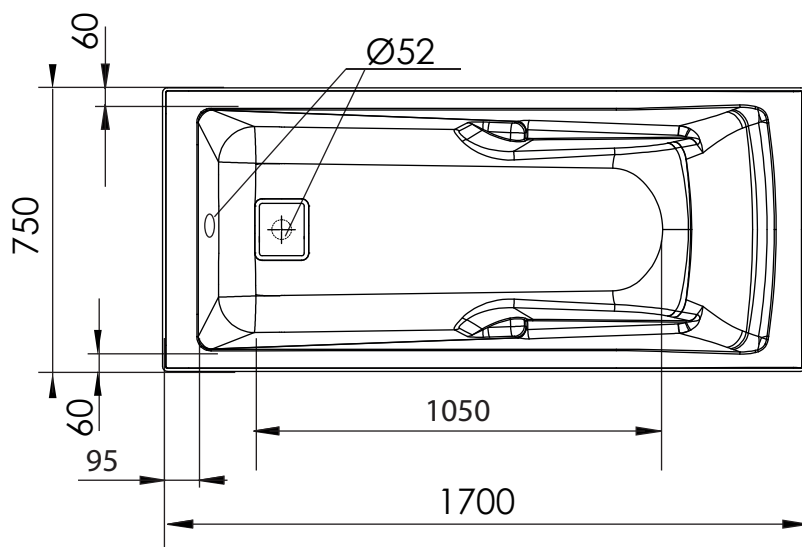

VENTO confort 170 x 70 cm

Baignoires / Baden

Ref : 245007

Capacité * : 160 L

Poids / gewicht : 16.5 Kg

Compatible robinetterie sur Gorge
Geschikt voor kraanwerk op badrand

VENTO CONFORT 170 x 75 cm

Baignoires / Baden

Ref : 245008

Capacité * : 180 L

Poids / gewicht : 18 Kg

Hauteur sous plage sans tablier : 520-535

Compatible Tablier Novalu Pro

Compatible robinetterie sur Gorge
Geschikt voor kraanwerk op badrand

VENTO confort 180 x 80 cm

Baignoires / Baden

Ref : 245009

Capacité * : 210 L

Poids / gewicht : 19.5 Kg

Hauteur sous plage sans tablier : 520 - 535

Compatible Tablier Novalu Pro

Compatible robinetterie sur Gorge
Geschikt voor kraanwerk op badrand