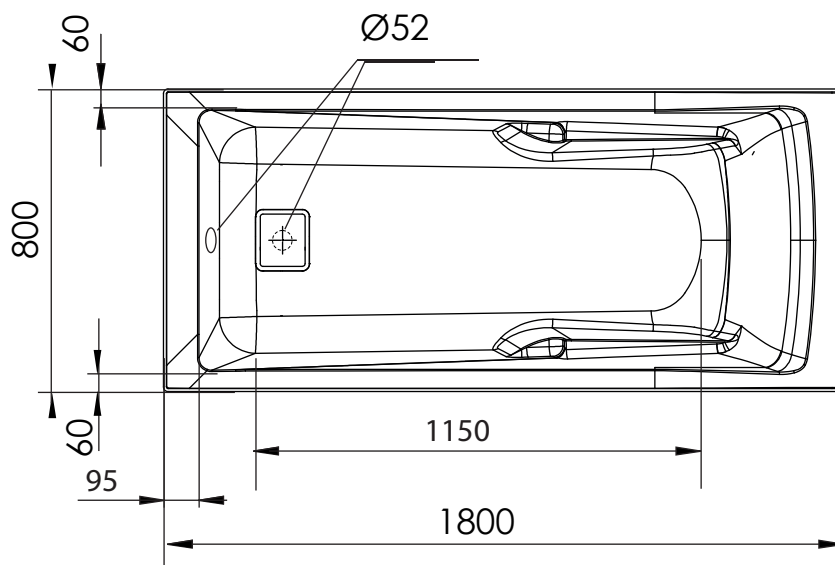

VENTO confort 170 x 70 cm

Baignoires / Baden

Ref : 245007

Capacité * : 160 L

Poids / gewicht : 16.5 Kg

Compatible robinetterie sur Gorge
Geschikt voor kraanwerk op badrand

VENTO CONFORT 170 x 75 cm

Baignoires / Baden

Ref : 245008

Capacité * : 180 L

Poids / gewicht : 18 Kg

Hauteur sous plage sans tablier : 520-535

Compatible Tablier Novalu Pro

Compatible robinetterie sur Gorge
Geschikt voor kraanwerk op badrand

VENTO confort 180 x 80 cm

Baignoires / Baden

Ref : 245009

Capacité * : 210 L

Poids / gewicht : 19.5 Kg

Hauteur sous plage sans tablier : 520 - 535

Compatible Tablier Novalu Pro

Compatible robinetterie sur Gorge
Geschikt voor kraanwerk op badrand