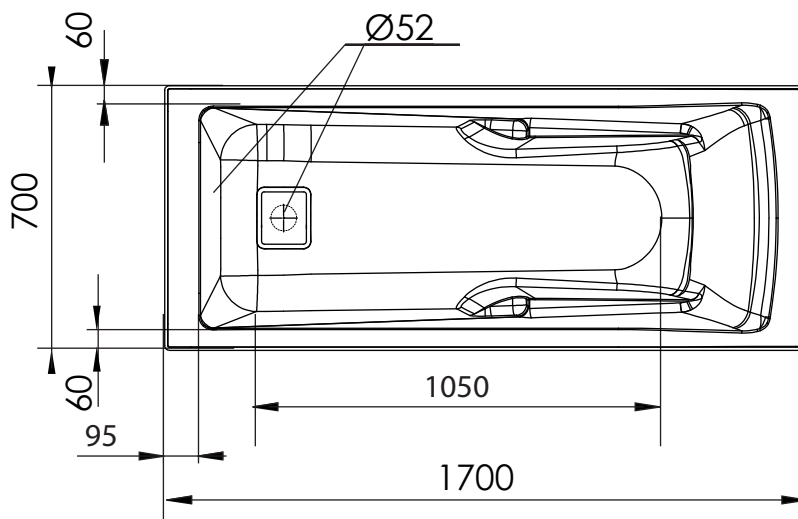

VENTO confort 170 x 70 cm

Baignoires / Baden

Ref : 245007

Capacité * : 160 L

Poids / gewicht : 16.5 Kg

Compatible robinetterie sur Gorge
Geschikt voor kraanwerk op badrand

VENTO CONFORT 170 x 75 cm

Baignoires / Baden

Ref : 245008

Capacité * : 180 L

Poids / gewicht : 18 Kg

Hauteur sous plage sans tablier : 520-535

Compatible Tablier Novalu Pro

Compatible robinetterie sur Gorge
Geschikt voor kraanwerk op badrand

VENTO confort 180 x 80 cm

Baignoires / Baden

Ref : 245009

Capacité * : 210 L

Poids / gewicht : 19.5 Kg

Hauteur sous plage sans tablier : 520 - 535

Compatible Tablier Novalu Pro

Compatible robinetterie sur Gorge
Geschikt voor kraanwerk op badrand