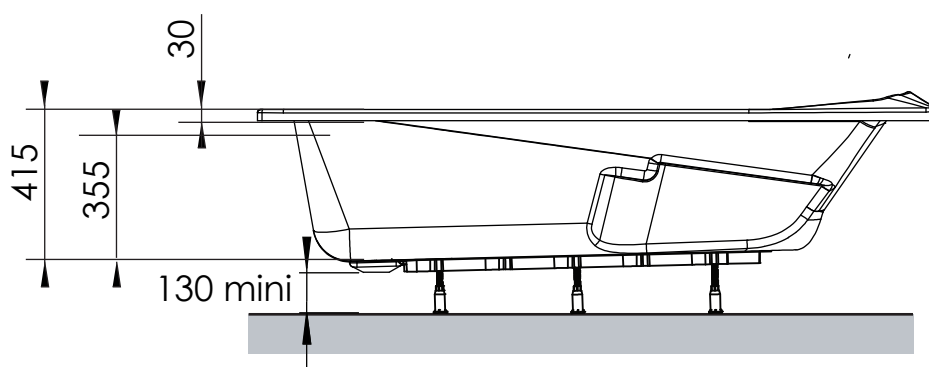

VENTO confort 170 x 70 cm

Baignoires / Baden

Ref : 245007

Capacité * : 160 L

Poids / gewicht : 16.5 Kg

Compatible robinetterie sur Gorge
Geschikt voor kraanwerk op badrand

VENTO CONFORT 170 x 75 cm

Baignoires / Baden

Ref : 245008

Capacité * : 180 L

Poids / gewicht : 18 Kg

Hauteur sous plage sans tablier : 520-535

Compatible Tablier Novalu Pro

Compatible robinetterie sur Gorge
Geschikt voor kraanwerk op badrand

VENTO confort 180 x 80 cm

Baignoires / Baden

Ref : 245009

Capacité * : 210 L

Poids / gewicht : 19.5 Kg

Hauteur sous plage sans tablier : 520 - 535

Compatible Tablier Novalu Pro

Compatible robinetterie sur Gorge
Geschikt voor kraanwerk op badrand