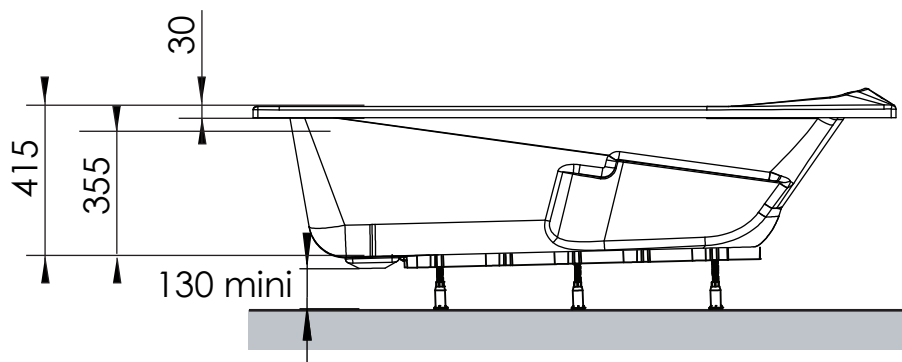

VENTO confort 170 x 70 cm

Baignoires / Baden

Ref : 245007

Capacité * : 160 L

Poids / gewicht : 16.5 Kg

Compatible robinetterie sur Gorge
Geschikt voor kraanwerk op badrand

VENTO CONFORT 170 x 75 cm

Baignoires / Baden

Ref : 245008

Capacité * : 180 L

Poids / gewicht : 18 Kg

Hauteur sous plage sans tablier : 520-535

Compatible Tablier Novalu Pro

Compatible robinetterie sur Gorge
Geschikt voor kraanwerk op badrand

VENTO confort 180 x 80 cm

Baignoires / Baden

Ref : 245009

Capacité * : 210 L

Poids / gewicht : 19.5 Kg

Hauteur sous plage sans tablier : 520 - 535

Compatible Tablier Novalu Pro

Compatible robinetterie sur Gorge
Geschikt voor kraanwerk op badrand