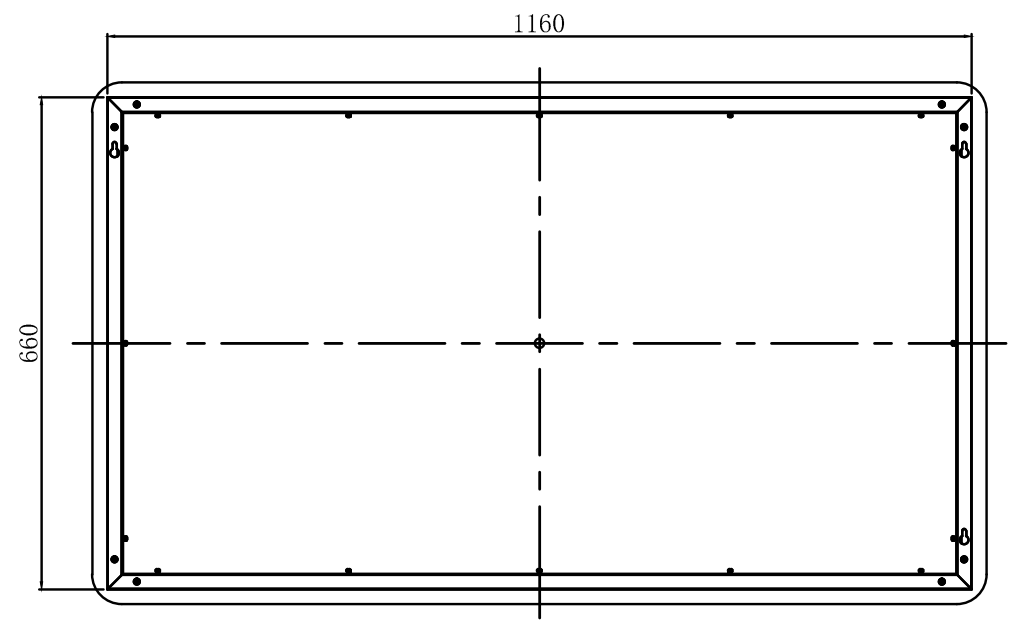

828878
LED 45W
6500 K
230V~50Hz