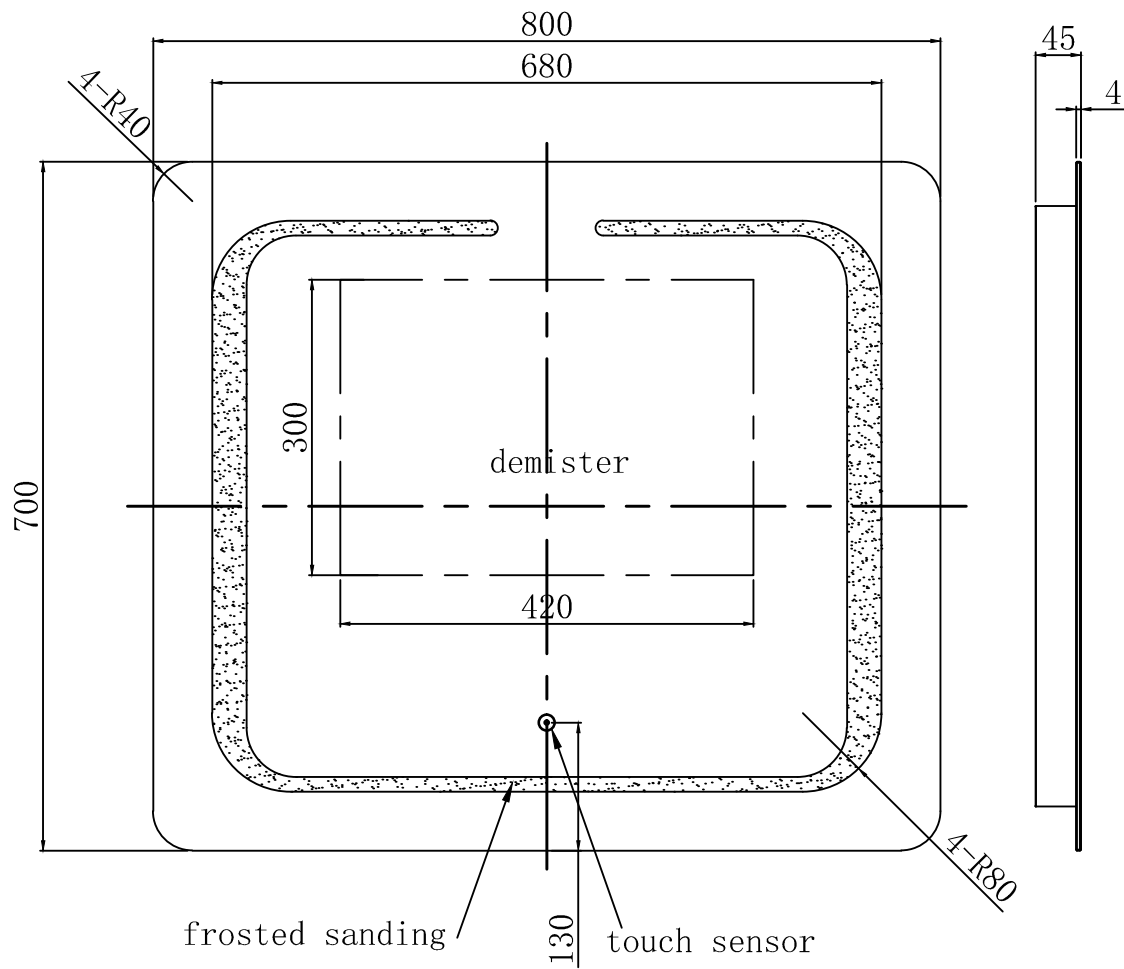

828875 60cm

LED 30W

6500 K

230V~50Hz

828876

LED 35W

6500 K

230V~50Hz