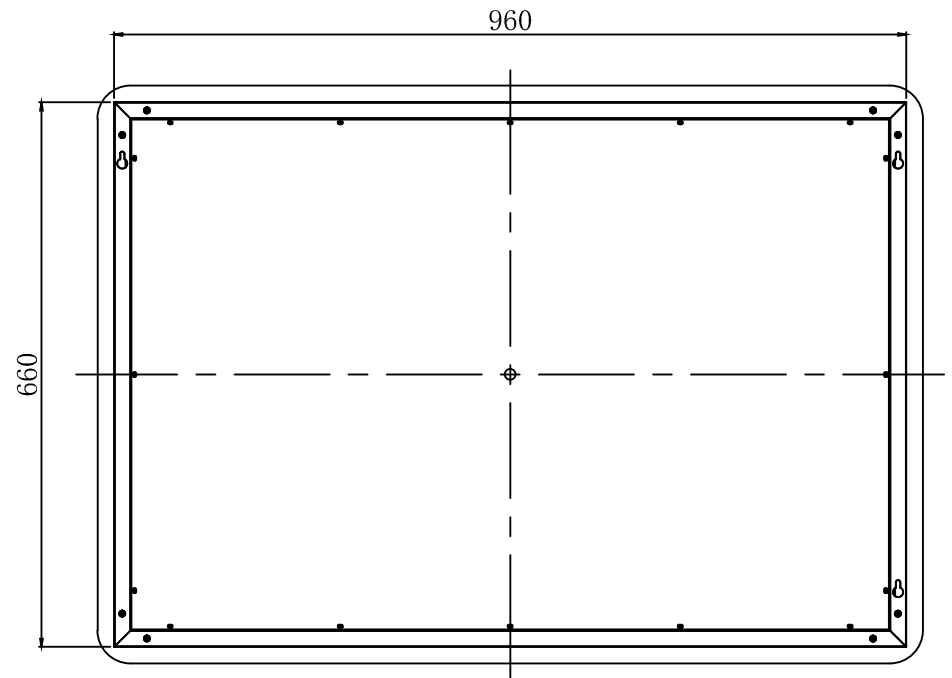

828875 60cm

LED 30W

6500 K

230V~50Hz

828876

LED 35W

6500 K

230V~50Hz