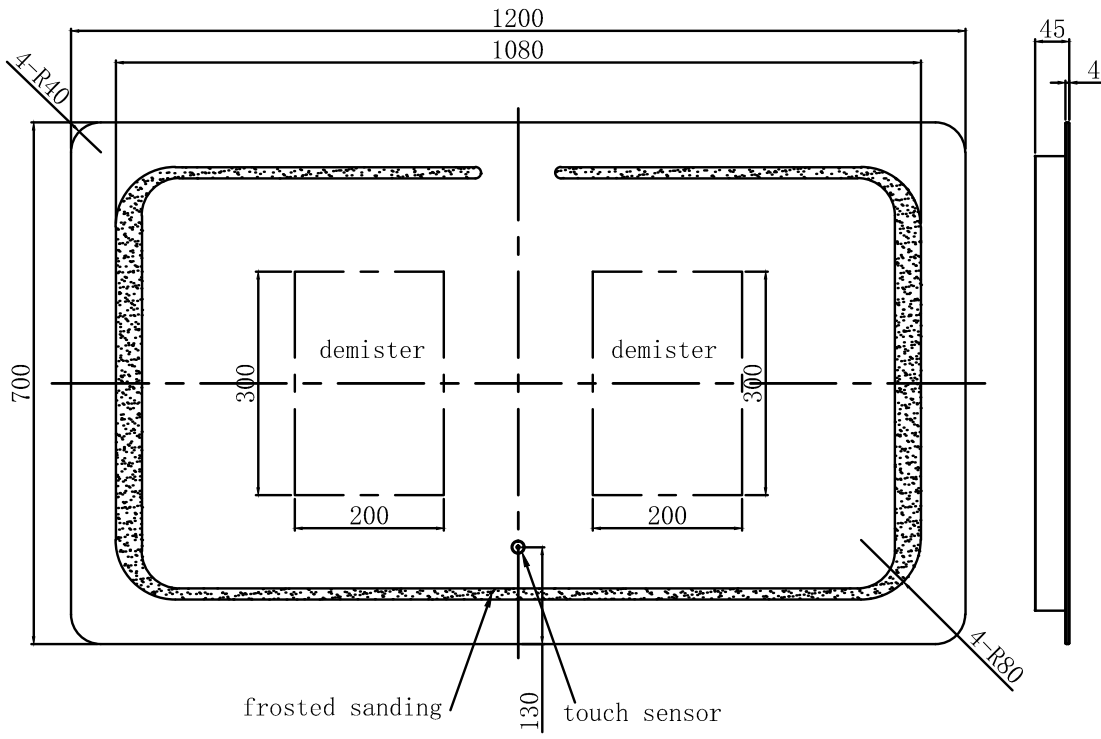

828878
LED 45W
6500 K
230V~50Hz