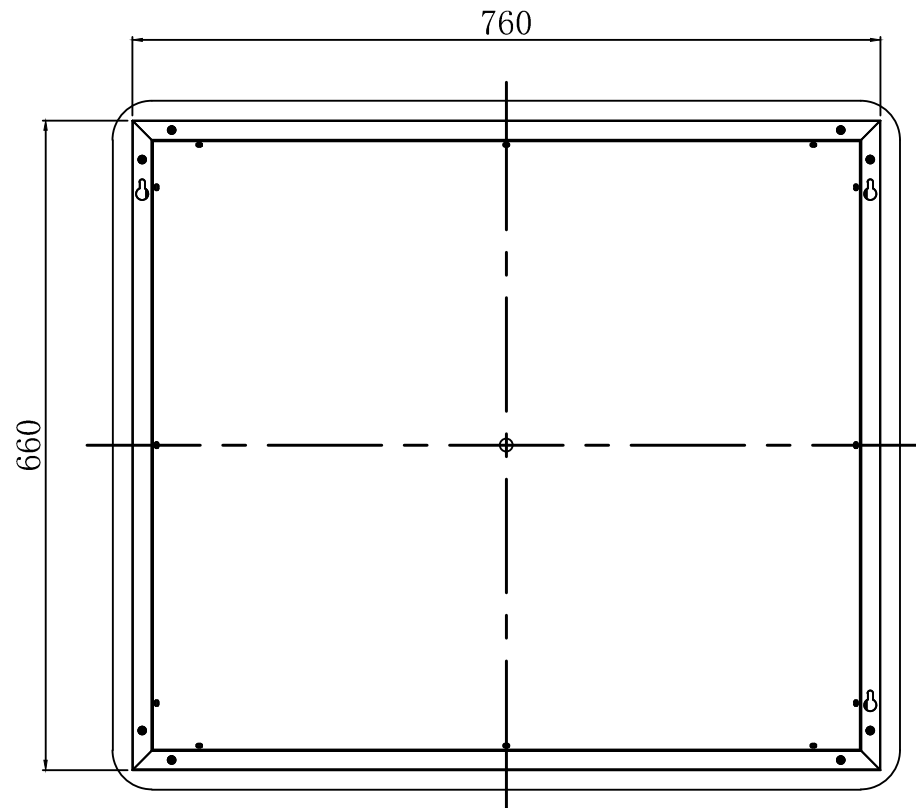

828875 60cm

LED 30W

6500 K

230V~50Hz

828876

LED 35W

6500 K

230V~50Hz