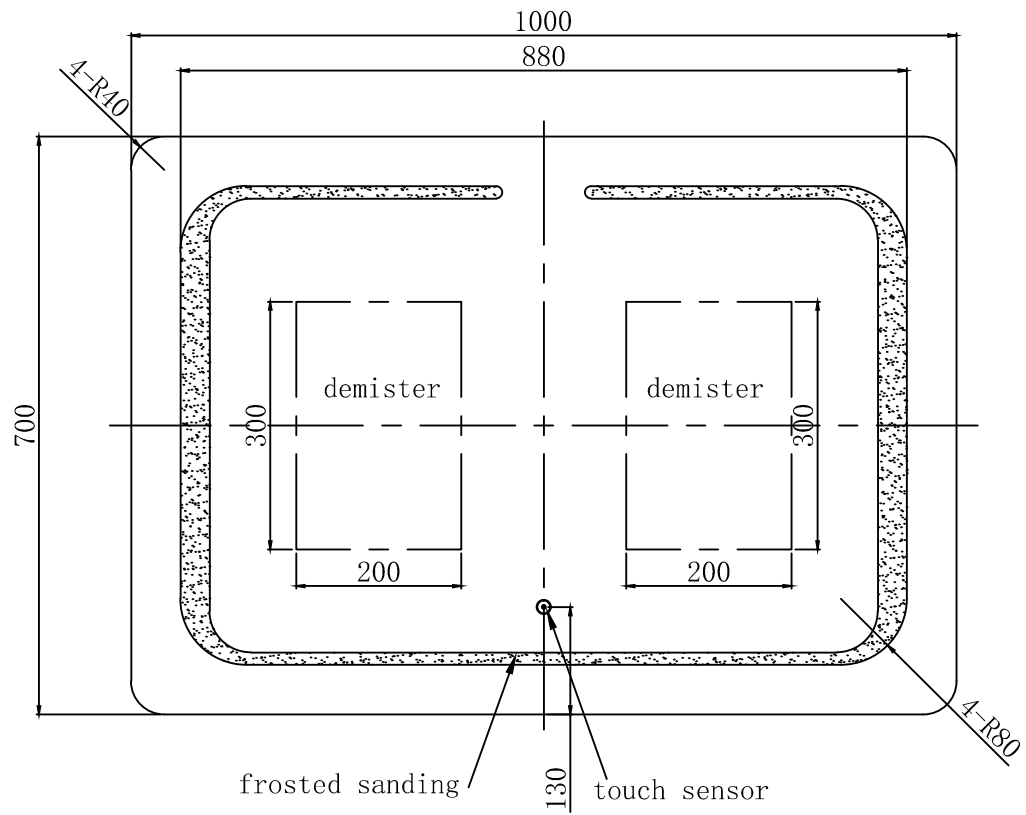

828875 60cm

LED 30W

6500 K

230V~50Hz

828876

LED 35W

6500 K

230V~50Hz