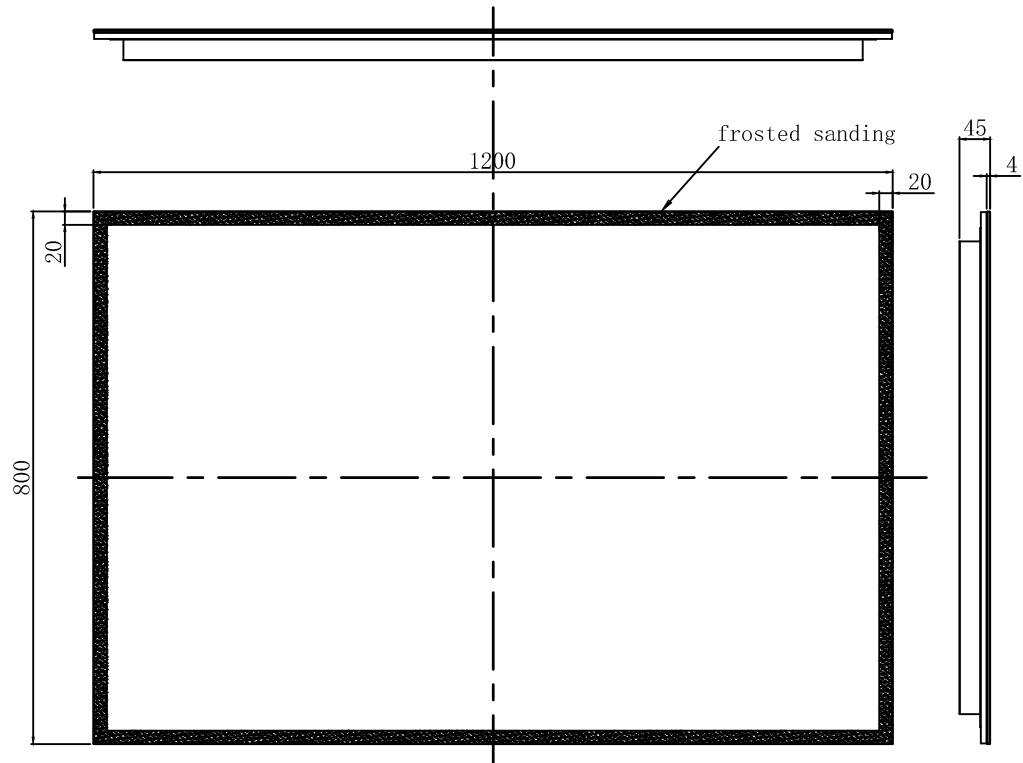

**828882**  
**LED 37W**  
**6500 K**  
**230V~50Hz**