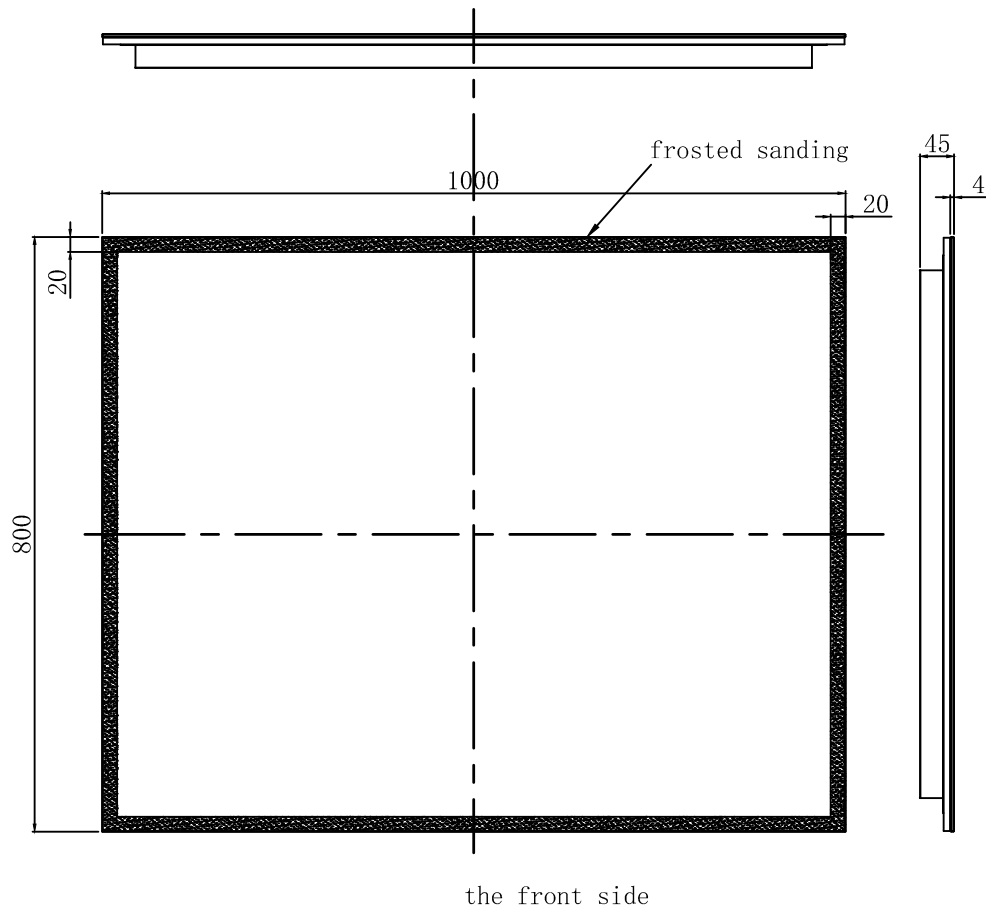

1000*800*45

828881
LED 33W
6500 K
230V~50Hz