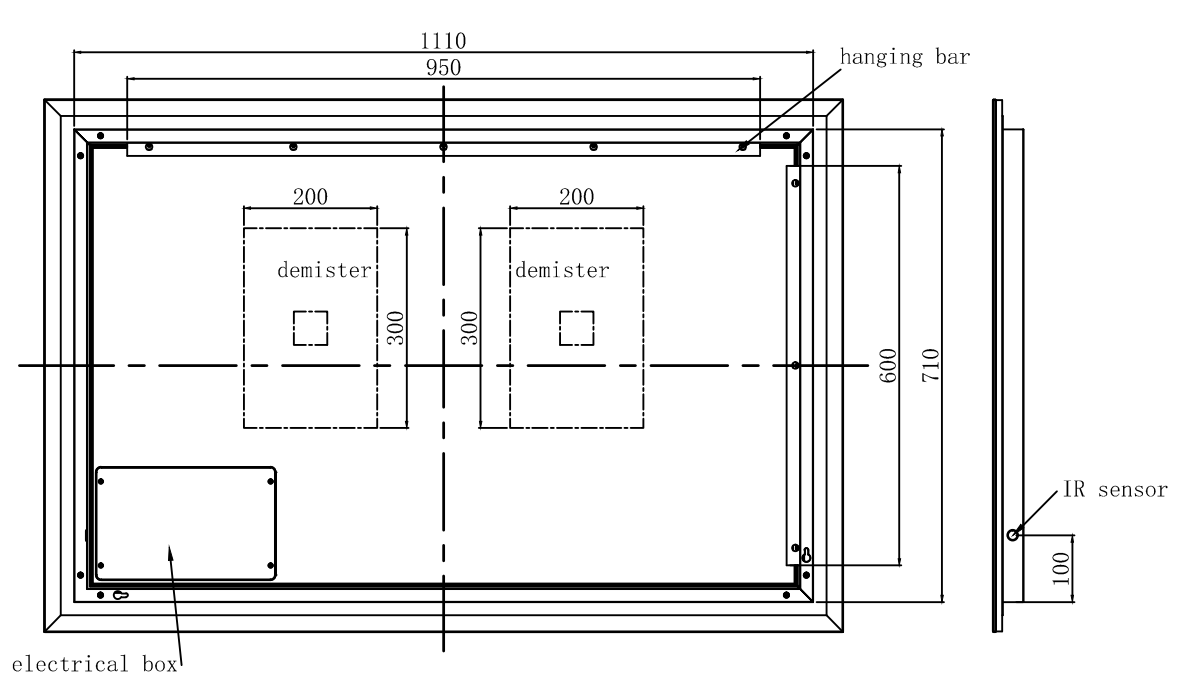

**828882**  
**LED 37W**  
**6500 K**  
**230V~50Hz**