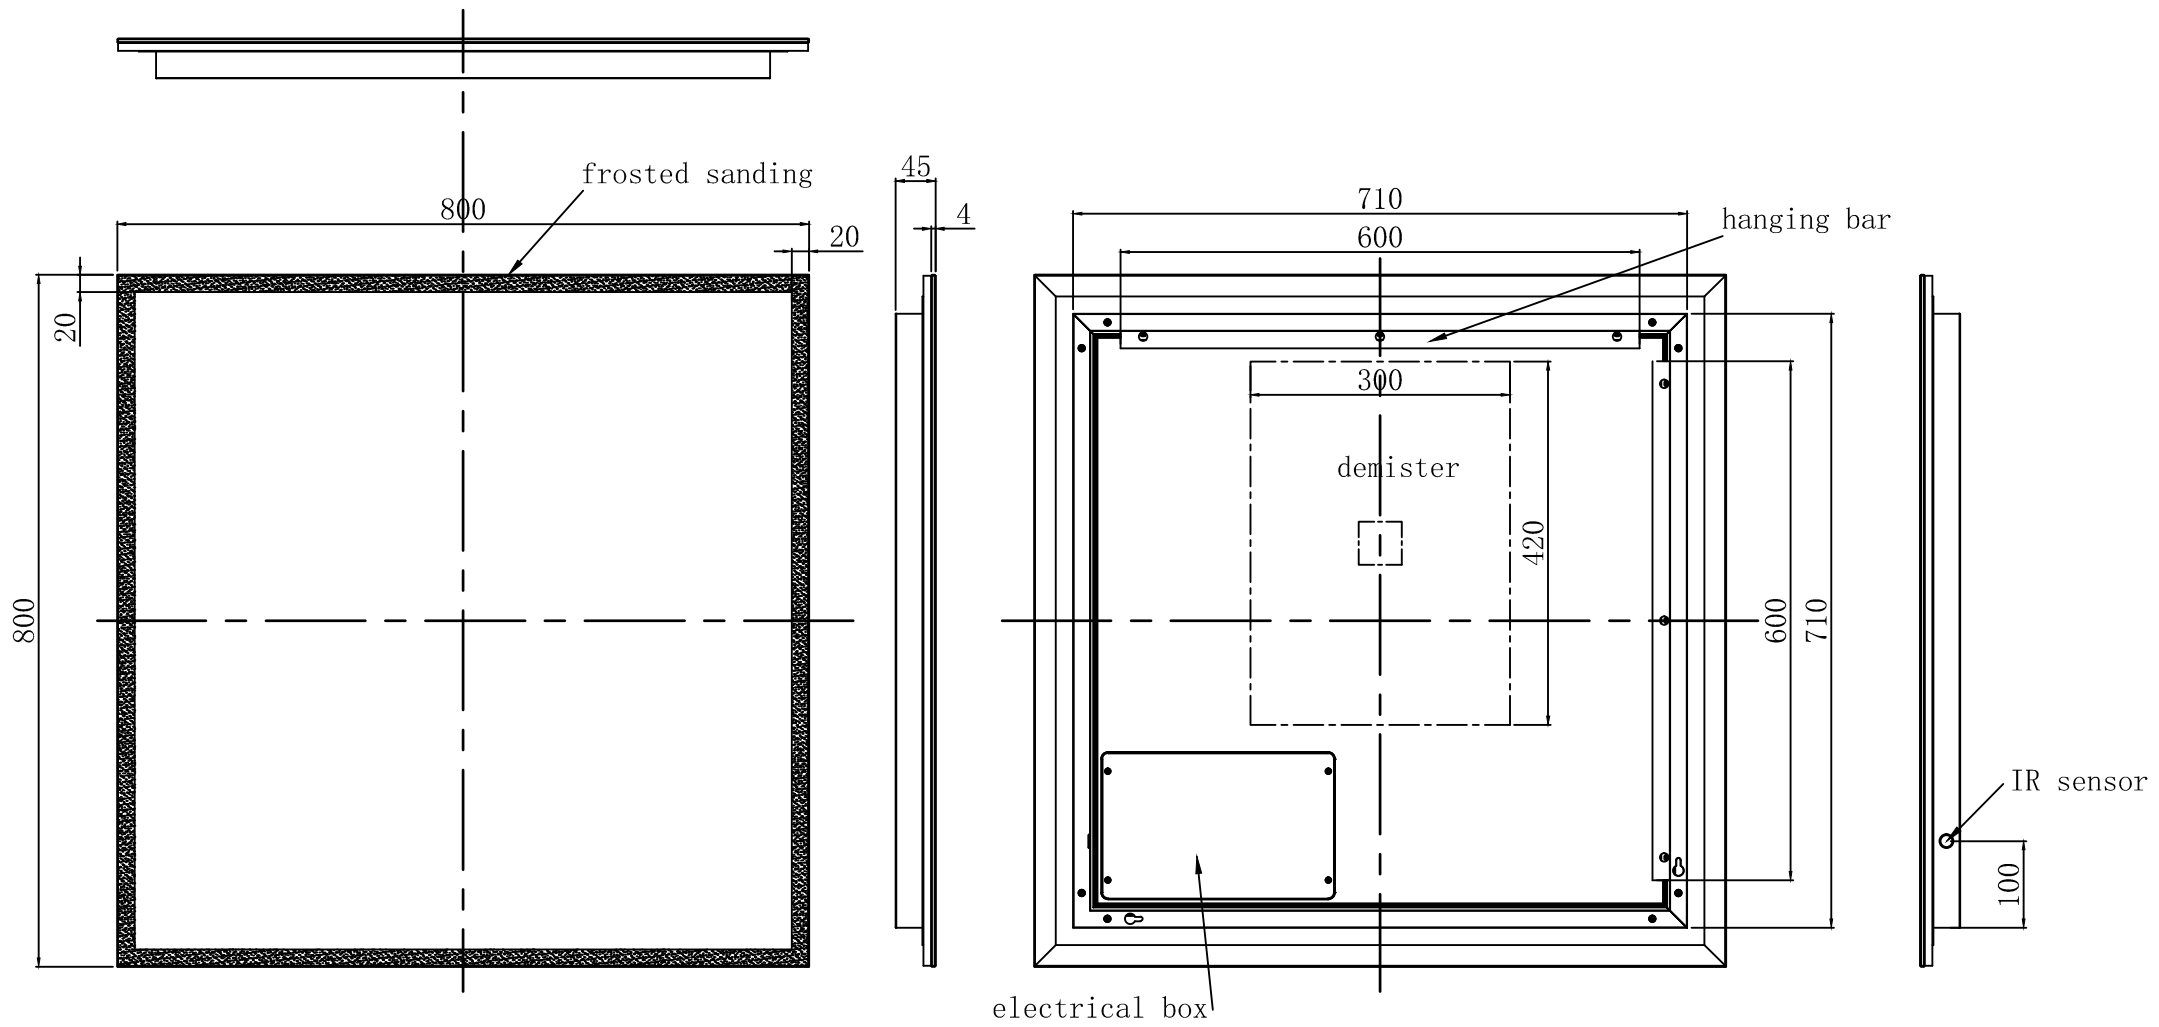

828880

LED 29W

6500 K

230V~50Hz