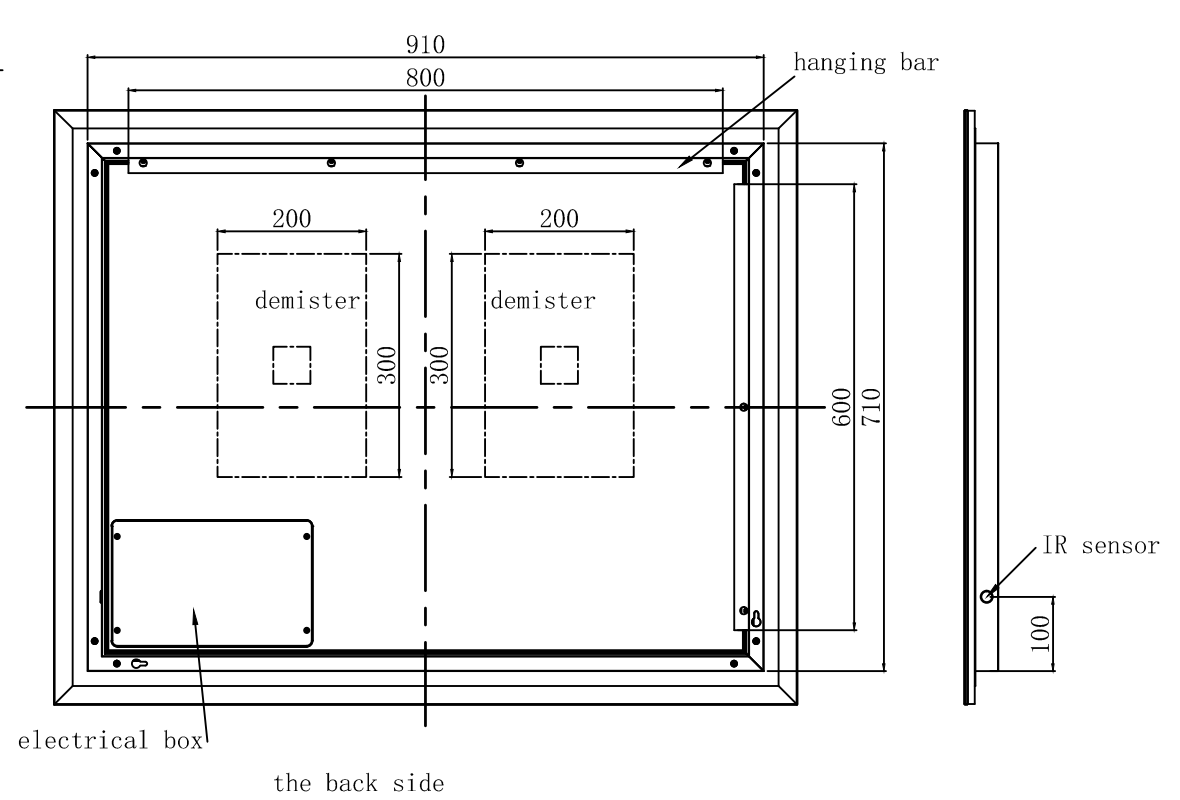

1000*800*45

828881
LED 33W
6500 K
230V~50Hz