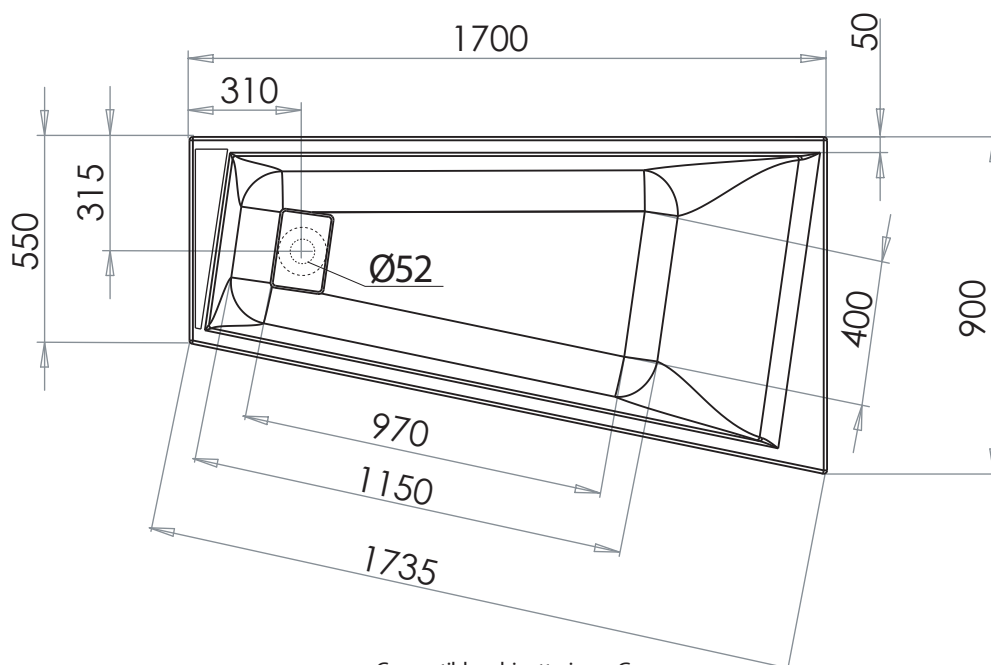

MAESTRO Asymetrique droite

Baignoires / Baden

Ref : 208719

Capacité * : 110 L

Poids / gewicht : 17.5 Kg

GARANTIE
12 ans

Hauteur sous plage sans tablier : 568 - 572

Compatible Tablier Novalu Wellness

Compatible robinetterie sur Gorge

aquaraine

*Volume en litres (au trop plein moins 70 litres)

*Volume in liter (aan overloop min 70 liter)

MAESTRO Asymetrique gauche

Baignoires / Baden

Ref : 208720

Capacité * : 110 L

Poids / gewicht : 17.5 Kg

GARANTIE
12 ans

Compatible Tablier Novalu Wellness

aquarine

*Volume en litres (au trop plein moins 70 litres)
*Volume in liter (aan overloop min 70 liter)

Le 16/11/2018-Moule B162-Plan:122140028 ind 8