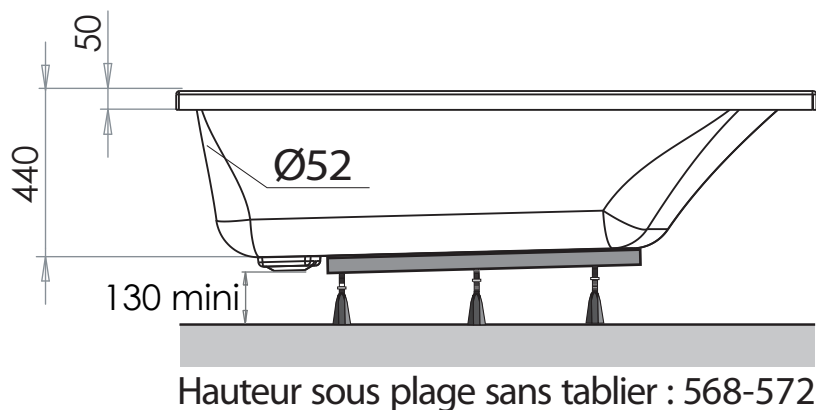

MAESTRO Asymetrique droite

Baignoires / Baden

Ref : 208719

Capacité * : 110 L

Poids / gewicht : 17.5 Kg

GARANTIE
12 ans

Hauteur sous plage sans tablier : 568 - 572

Compatible Tablier Novalu Wellness

Compatible robinetterie sur Gorge

aquaraine

*Volume en litres (au trop plein moins 70 litres)

*Volume in liter (aan overloop min 70 liter)

MAESTRO Asymetrique gauche

Baignoires / Baden

Ref : 208720

Capacité * : 110 L

Poids / gewicht : 17.5 Kg

GARANTIE
12 ans

Compatible Tablier Novalu Wellness

aquarine

*Volume en litres (au trop plein moins 70 litres)
*Volume in liter (aan overloop min 70 liter)

Le 16/11/2018-Moule B162-Plan:122140028 ind 8