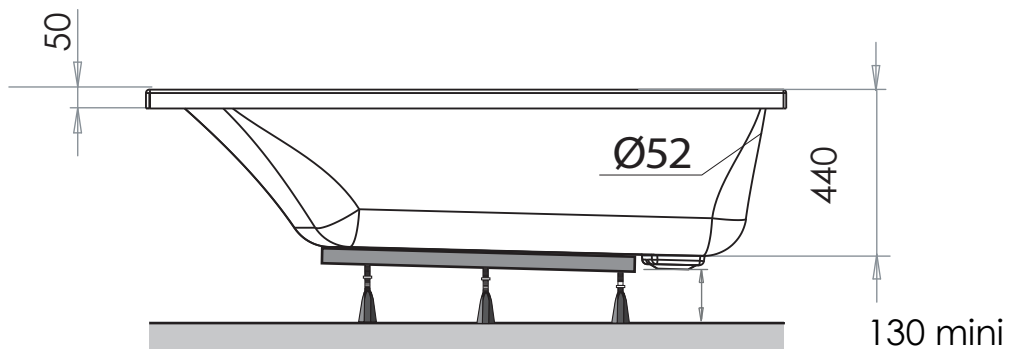

MAESTRO Asymetrique droite

Baignoires / Baden

Ref : 208719

Capacité * : 110 L

Poids / gewicht : 17.5 Kg

GARANTIE
12 ans

Hauteur sous plage sans tablier : 568 - 572

Compatible Tablier Novalu Wellness

Compatible robinetterie sur Gorge

aquaraine

*Volume en litres (au trop plein moins 70 litres)

*Volume in liter (aan overloop min 70 liter)

MAESTRO Asymetrique gauche

Baignoires / Baden

Ref : 208720

Capacité * : 110 L

Poids / gewicht : 17.5 Kg

GARANTIE
12 ans

Compatible Tablier Novalu Wellness

aquarine

*Volume en litres (au trop plein moins 70 litres)
*Volume in liter (aan overloop min 70 liter)

Le 16/11/2018-Moule B162-Plan:122140028 ind 8