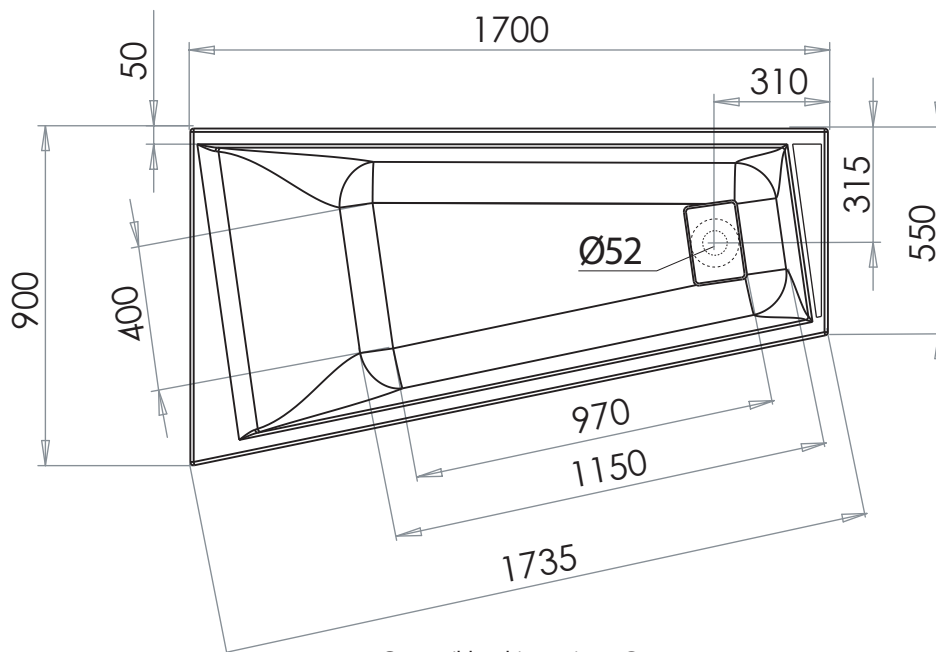

MAESTRO Asymetrique droite

Baignoires / Baden

Ref : 208719

Capacité * : 110 L

Poids / gewicht : 17.5 Kg

GARANTIE
12 ans

Hauteur sous plage sans tablier : 568 - 572

Compatible Tablier Novalu Wellness

Compatible robinetterie sur Gorge

aquaraine

*Volume en litres (au trop plein moins 70 litres)

*Volume in liter (aan overloop min 70 liter)

MAESTRO Asymetrique gauche

Baignoires / Baden

Ref : 208720

Capacité * : 110 L

Poids / gewicht : 17.5 Kg

GARANTIE
12 ans

Compatible Tablier Novalu Wellness

aquarine

*Volume en litres (au trop plein moins 70 litres)
*Volume in liter (aan overloop min 70 liter)

Le 16/11/2018-Moule B162-Plan:122140028 ind 8