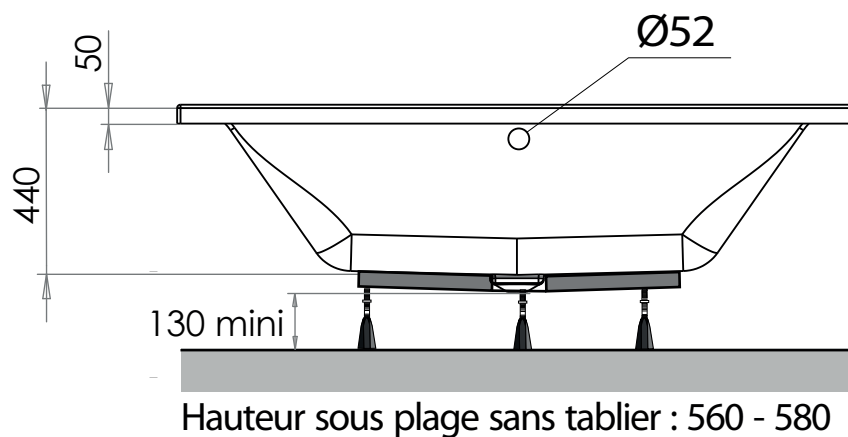

# MAESTRO 170 x 75 cm

Baignoires / Baden

Ref : 208717

Capacité\* : 125 L

Poids / gewicht : 17.5 Kg

GARANTIE  
12 ans

# MAESTRO 180 x 80 cm

Baignoires / Baden

Ref : 208718

Capacité \* : 145 L

Poids / gewicht : 19.5 Kg

GARANTIE  
12 ans

Compatible Tablier Novalu Wellness