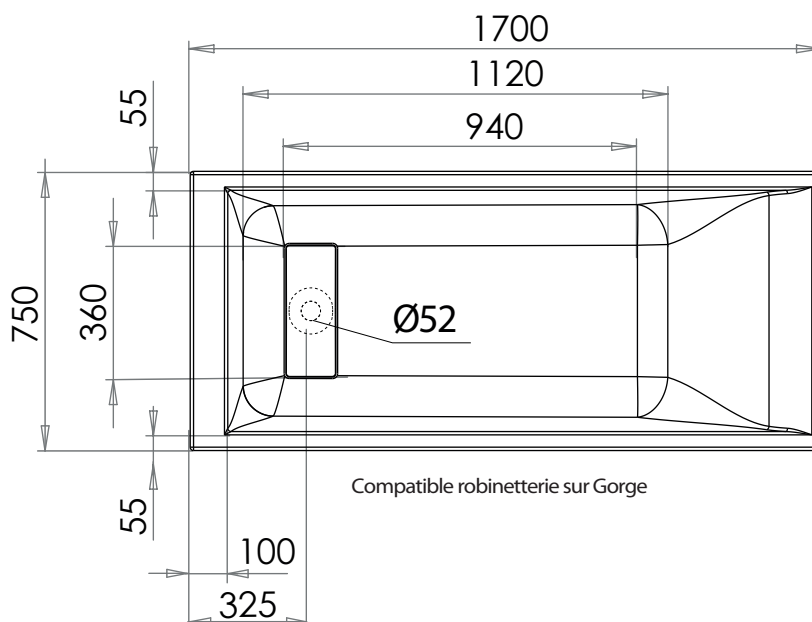

# MAESTRO 170 x 75 cm

Baignoires / Baden

Ref : 208717

Capacité\* : 125 L

Poids / gewicht : 17.5 Kg

GARANTIE  
12 ans

# MAESTRO 180 x 80 cm

Baignoires / Baden

Ref : 208718

Capacité \* : 145 L

Poids / gewicht : 19.5 Kg

GARANTIE  
12 ans

Compatible Tablier Novalu Wellness