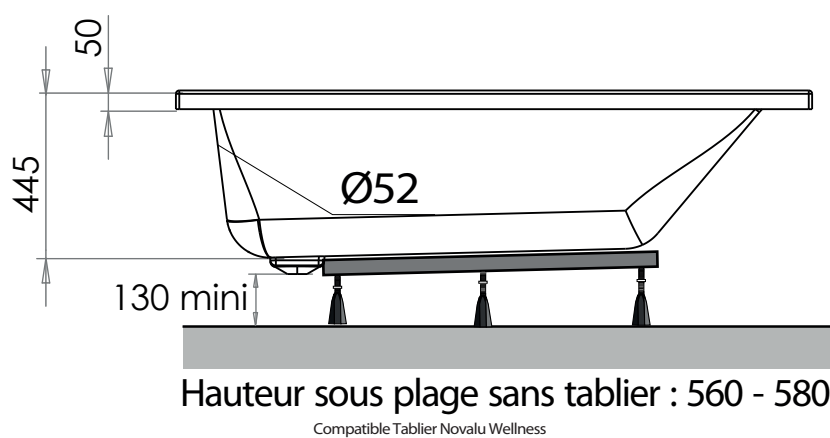

# MAESTRO 170 x 75 cm

Baignoires / Baden

Ref : 208717

Capacité\* : 125 L

Poids / gewicht : 17.5 Kg

GARANTIE  
12 ans

# MAESTRO 180 x 80 cm

Baignoires / Baden

Ref : 208718

Capacité \* : 145 L

Poids / gewicht : 19.5 Kg

GARANTIE  
12 ans

Compatible Tablier Novalu Wellness