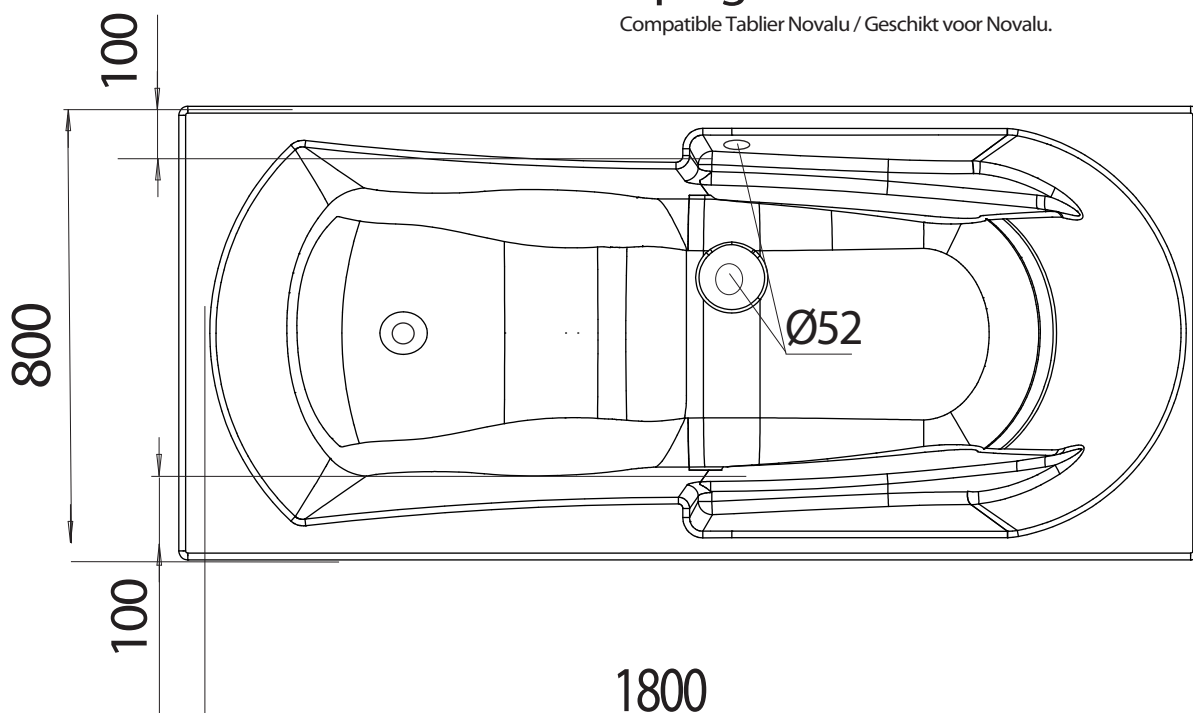

AISANCE 170 x 75 cm

Baignoires / Baden

Ref: 243135
Capacité*: 130 L
Poids / gewicht: 20Kg

GARANTIE
12 ans

Hauteur sous plage sans tablier : 520 - 530

Compatible Tablier Novalu / Geschikt voor Novalu.

Kit de vidage du siège
Ledigingskit voor de badzitting

AISANCE 180 x 80 cm

Baignoires / Baden

Ref: 243136

Capacité *: 150 L

Poids / gewicht : 21 Kg

Hauteur sous plage sans tablier : 520 - 530

Compatible Tablier Novalu / Geschikt voor Novalu.

Kit de vidage du siège
Ledigingskit voor de badzitting