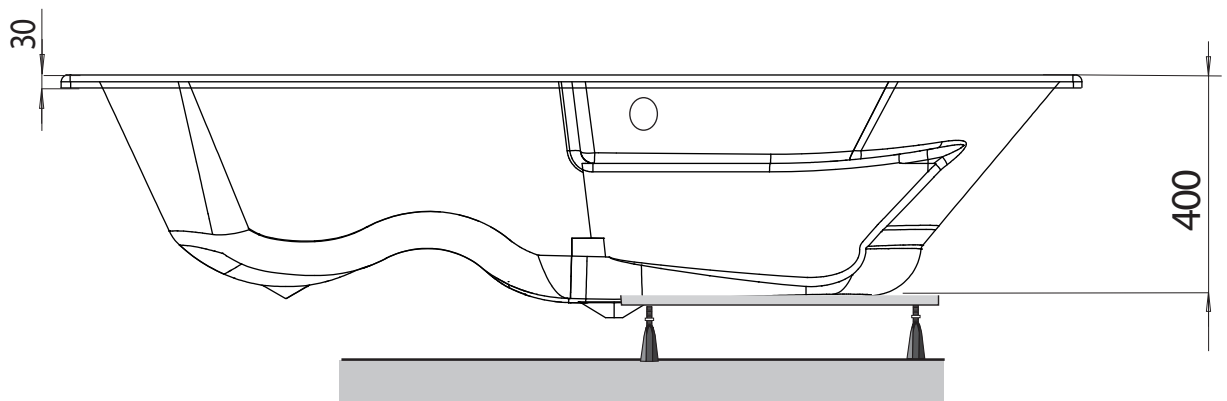

AISANCE 170 x 75 cm

Baignoires / Baden

Ref: 243135
Capacité*: 130 L
Poids / gewicht: 20Kg

GARANTIE
12 ans

Hauteur sous plage sans tablier : 520 - 530

Compatible Tablier Novalu / Geschikt voor Novalu.

Kit de vidage du siège
Ledigingskit voor de badzitting

AISANCE 180 x 80 cm

Baignoires / Baden

Ref: 243136

Capacité *: 150 L

Poids / gewicht : 21 Kg

Hauteur sous plage sans tablier : 520 - 530

Compatible Tablier Novalu / Geschikt voor Novalu.

Kit de vidage du siège
Ledigingskit voor de badzitting