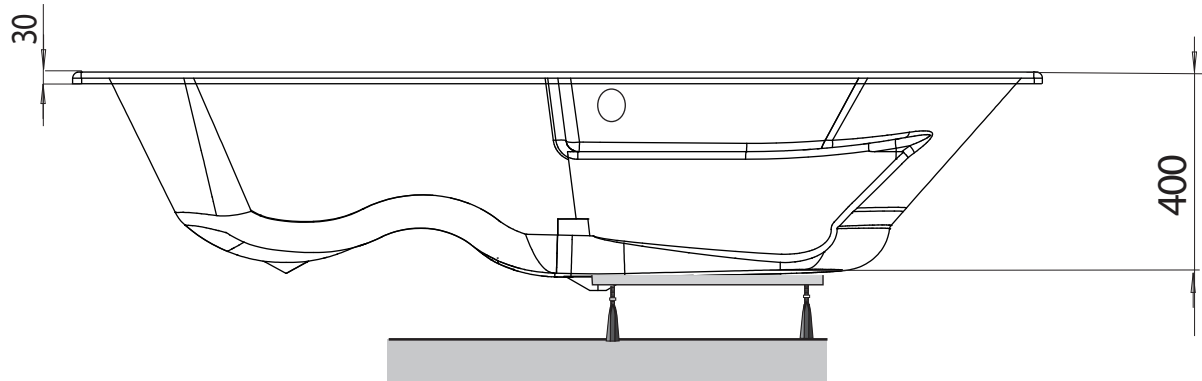

AISANCE 170 x 75 cm

Baignoires / Baden

Ref: 243135
Capacité*: 130 L
Poids / gewicht: 20Kg

GARANTIE
12 ans

Hauteur sous plage sans tablier : 520 - 530

Compatible Tablier Novalu / Geschikt voor Novalu.

Kit de vidage du siège
Ledigingskit voor de badzitting

AISANCE 180 x 80 cm

Baignoires / Baden

Ref: 243136

Capacité *: 150 L

Poids / gewicht : 21 Kg

Hauteur sous plage sans tablier : 520 - 530

Compatible Tablier Novalu / Geschikt voor Novalu.

Kit de vidage du siège
Ledigingskit voor de badzitting