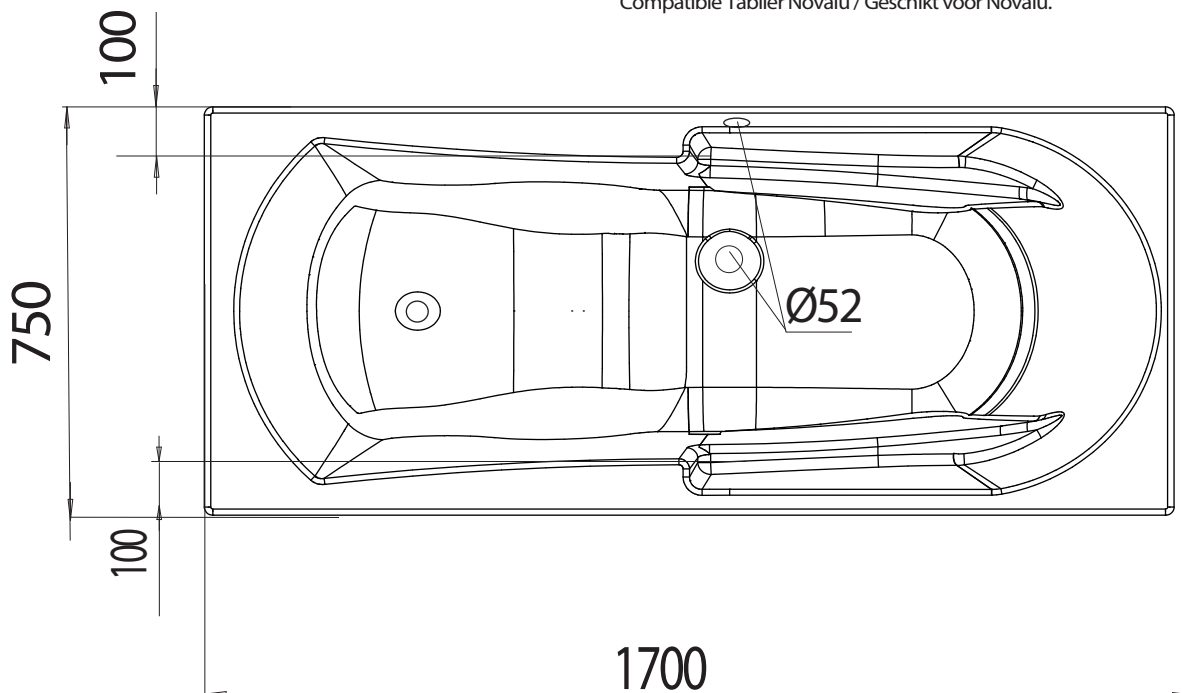

AISANCE 170 x 75 cm

Baignoires / Baden

Ref: 243135
Capacité*: 130 L
Poids / gewicht: 20Kg

GARANTIE
12 ans

Hauteur sous plage sans tablier : 520 - 530

Compatible Tablier Novalu / Geschikt voor Novalu.

Kit de vidage du siège
Ledigingskit voor de badzitting

AISANCE 180 x 80 cm

Baignoires / Baden

Ref: 243136

Capacité *: 150 L

Poids / gewicht : 21 Kg

Hauteur sous plage sans tablier : 520 - 530

Compatible Tablier Novalu / Geschikt voor Novalu.

Kit de vidage du siège
Ledigingskit voor de badzitting