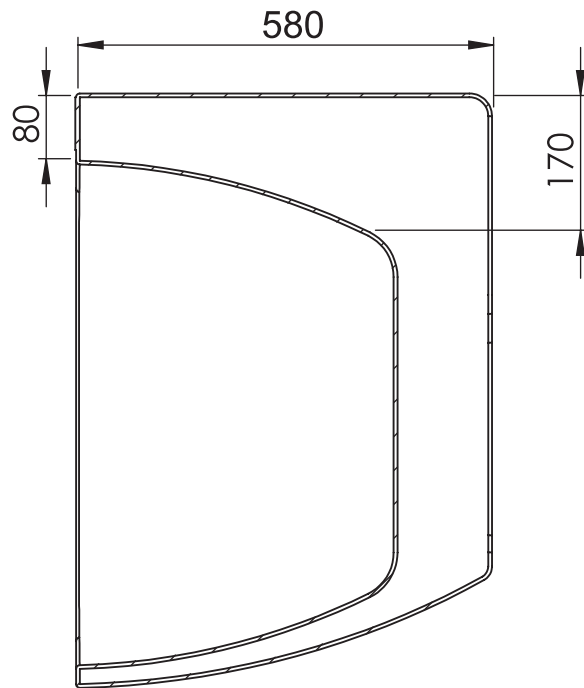

Dimensions non contractuelles
 Dimensions expressed, not binding
 Niet contractueel Afmetingen

Tolérances générales : +/- 10mm patented and registered design

210785

REV B1 - 2021/01/20th

Baignoire îlot monobloc 165x80 210785

Vrijstaand bad

COUPE A-A

Zone de pose pour robinetterie, 370x70 mm Maxi.
Zone voor montage van de mengkraan, 370x70 mm Maxi.