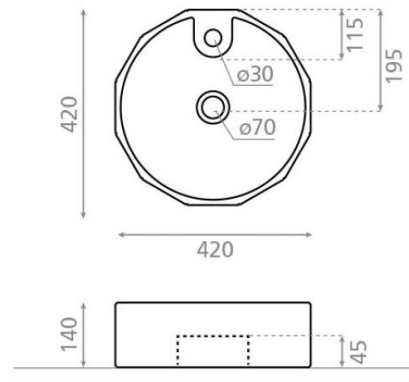

Circus

Ref. 4159

420 x 140 mm

Características

Lavabo de porcelana
Porcelana natural
Sobre encimera
Circular
Con rebosadero

Peso neto: 9 kg.
Peso bruto: 10 kg.

Colores disponibles: