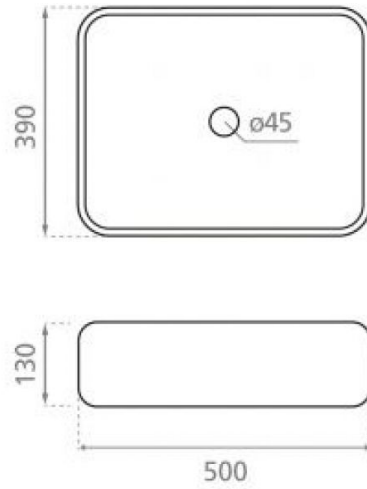

Dinan 50

Ref. 4154

500x390x130 mm.

Características

Lavabo sobre encimera
Sin rebosadero
500x390x130 mm.

: