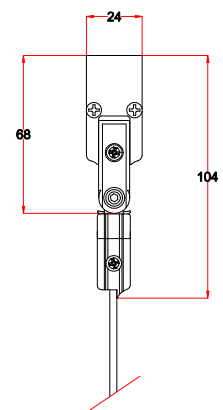

AYA écran de baignoire

I volet pivotant et relevable • 71 x 140

PROFILÉS (aluminium)

Noir mat Effet bois

VERRE

Opaque Traité Clearglass® Epaisseur

CARACTÉRISTIQUES

- Ecran cadré
- Pivote à 180° et se relève de 28 cm au-dessus de la robinetterie
- Largeur replié : 66,5 cm
- Poignée en aluminium
- Étanchéité basse par joint translucide en élastomère
- Verrouillage de l'écran en position basse
- Manipulations assistées par vérin
- Réglage simple du faux-aplomb grâce aux plaquettes fournies
- Réversible
- Hauteur minimum entre le rebord de la baignoire et le plafond pour l'installation : 1,73 m

LES ⊕ PRODUIT

- Un côté intérieur avec face vitrée lisse facile à nettoyer
- Un côté extérieur avec barrettes aluminium pour un véritable effet paroi japonaise
- Verre opaque pour plus d'intimité
- Sérigraphie opaque émaillée : rendu qualitatif et haute résistance
- Étanchéité optimale : le joint est comprimé sur le rebord de la baignoire grâce au verrouillage en position basse
- Facilité et rapidité de montage

PRATIQUE

REPLIÉ & RELEVÉ

- Donne un accès complet à la baignoire : pour profiter totalement de l'espace en prenant un bain ou pour faciliter le nettoyage
- Dégage la visibilité dans la salle de bains

DÉPLIÉ

- Limite les projections d'eau au sol ou sur les meubles
- Stoppe l'écoulement de l'eau au niveau du rebord de la baignoire

EN SAVOIR PLUS
SUR L'ÉCRAN
DE Baignoire
RELEVABLE

PROFILÉ (mm)

TARIFS / Frais de port supplémentaires de 25 € HT pour toute commande inférieure à 200 € HT