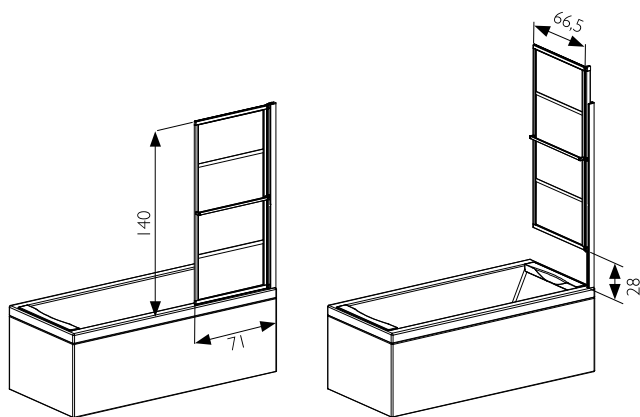

AYA écran de baignoire

I volet pivotant et relevable • 71 x 140

PROFILÉS (aluminium)

Noir mat Effet bois

VERRE

Opaque Traité Clearglass® Epaisseur

CARACTÉRISTIQUES

- Ecran cadré
- Pivote à 180° et se relève de 28 cm au-dessus de la robinetterie
- Largeur replié : 66,5 cm
- Poignée en aluminium
- Étanchéité basse par joint translucide en élastomère
- Verrouillage de l'écran en position basse
- Manipulations assistées par vérin
- Réglage simple du faux-aplomb grâce aux plaquettes fournies
- Réversible
- Hauteur minimum entre le rebord de la baignoire et le plafond pour l'installation : 1,73 m

LES ⊕ PRODUIT

- Un côté intérieur avec face vitrée lisse facile à nettoyer
- Un côté extérieur avec barrettes aluminium pour un véritable effet paroi japonaise
- Verre opaque pour plus d'intimité
- Sérigraphie opaque émaillée : rendu qualitatif et haute résistance
- Étanchéité optimale : le joint est comprimé sur le rebord de la baignoire grâce au verrouillage en position basse
- Facilité et rapidité de montage

PRATIQUE

REPLIÉ & RELEVÉ

- Donne un accès complet à la baignoire : pour profiter totalement de l'espace en prenant un bain ou pour faciliter le nettoyage
- Dégage la visibilité dans la salle de bains

DÉPLIÉ