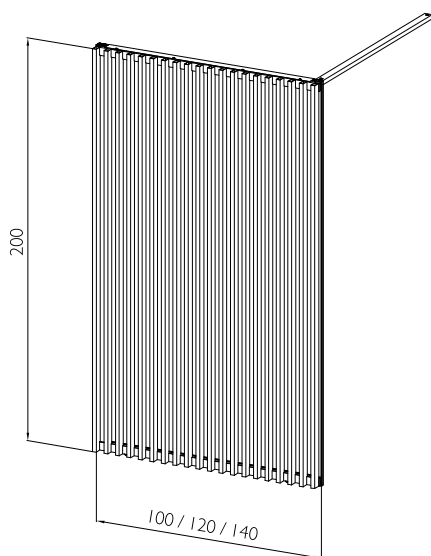

## VERRE

Clair

Traité Clearglass®

Épaisseur

## CARACTÉRISTIQUES

- Installation en angle
- Installation à l'italienne
- Réversible
- Raidisseur mural en aluminium, 1,17 m recoupable (inclus)
- Fixation plafond 2,5 m recoupable (option)
- Étanchéité basse par joint silicone
- Réglage du faux-aplomb automatique grâce aux cales de fixation
- Cache de finition clipsable (paroi)
- Profilés horizontaux en bois (Claustra Cèdre)
- Profilés verticaux en cèdre rouge saturé ou profilé aluminium effet bois
- Claustra fixé par clips à la paroi de douche et posé au sol avec pieds en élastomère transparent