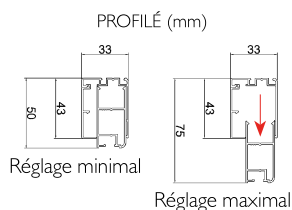

## VERRE

Clair

Traité Clearglass®

Épaisseur

## CARACTÉRISTIQUES

- Installation en angle
- Installation à l'italienne
- Réversible
- Raidisseur mural en aluminium, 1,17 m recoupable (inclus)
- Fixation plafond 2,5 m recoupable (option)
- Étanchéité basse par joint silicone
- Réglage du faux-aplomb automatique grâce aux cales de fixation
- Cache de finition clipsable (paroi)
- Profilés horizontaux en bois (Claustra Cèdre)
- Profilés verticaux en cèdre rouge saturé ou profilé aluminium effet bois
- Claustra fixé par clips à la paroi de douche et posé au sol avec pieds en élastomère transparent

## RÉGLAGES

DIMENSIONS	RÉGLAGES
100 cm	98 à 100,5 cm
120 cm	118 à 120,5 cm
140 cm	138 à 140,5 cm