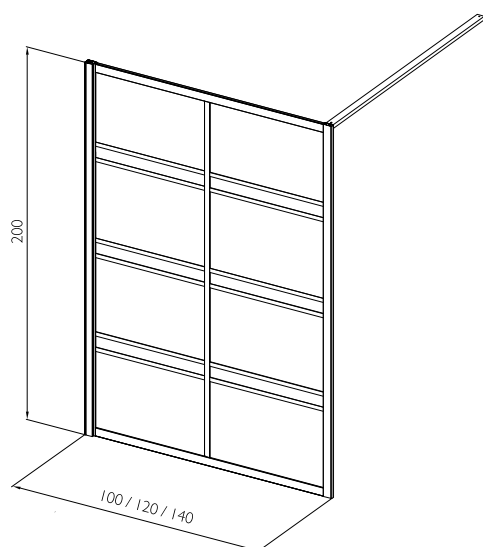

BLACK YOKI paroi fixe

100 / 120 / 140 x 200 cm

Modèle
déposé

ATELIER
du
BAIN

PROFILÉS (aluminium) VERRE

Noir mat

Opaque

Traité Clearglass®

Épaisseur

Double
barrette

PROFILÉ (mm)

Réglage minimal

Réglage maximal

CARACTÉRISTIQUES

- Installation en angle
- Installation sur receveur ou à l'italienne
- Réversible
- Raidisseur mural en aluminium, 1,17 m recoupable (inclus)
- Mat fixation plafond aluminium, 2,5 m, recoupable (option)
- Étanchéité basse par joint silicone
- Réglage du faux-aplomb automatique grâce aux cales de fixation
- Cache de finition clipsable

LES ⊕ PRODUIT

- Barrettes extérieures en relief pour un véritable effet paroi japonaise
- Intérieur lisse pour faciliter le nettoyage
- Verre opaque pour plus d'intimité
- Sérigraphie opaque émaillée : rendu qualitatif et haute résistance
- Raidisseur recoupable pour s'adapter à la largeur de passage
- Position du raidisseur réglable pour répondre aux contraintes d'installation
- Fixation plafond recoupable pour s'adapter à la hauteur de plafond
- Facilité et rapidité de montage