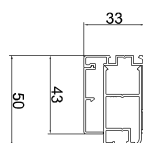

BLACK YOKI paroi fixe

100 / 120 / 140 x 200 cm

Modèle
déposé

ATELIER
du
BAIN

PROFILÉS (aluminium) VERRE

Noir mat

Opaque

Traité Clearglass®

Épaisseur

Double
barrette

PROFILÉ (mm)

Réglage minimal

Réglage maximal

CARACTÉRISTIQUES

- Installation en angle
- Installation sur receveur ou à l'italienne
- Réversible
- Raidisseur mural en aluminium, 1,17 m recoupable (inclus)
- Mat fixation plafond aluminium, 2,5 m, recoupable (option)
- Étanchéité basse par joint silicone
- Réglage du faux-aplomb automatique grâce aux cales de fixation
- Cache de finition clipsable