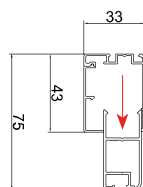

Épaisseur

Double
barrette

PROFILÉ (mm)

Réglage minimal

Réglage maximal

CARACTÉRISTIQUES

- Installation en angle
- Installation sur receveur ou à l'italienne
- Réversible
- Raidisseur mural en aluminium, 1,17 m recoupable (inclus)
- Mat fixation plafond aluminium, 2,5 m, recoupable (option)
- Étanchéité basse par joint silicone
- Réglage du faux-aplomb automatique grâce aux cales de fixation
- Cache de finition clipsable