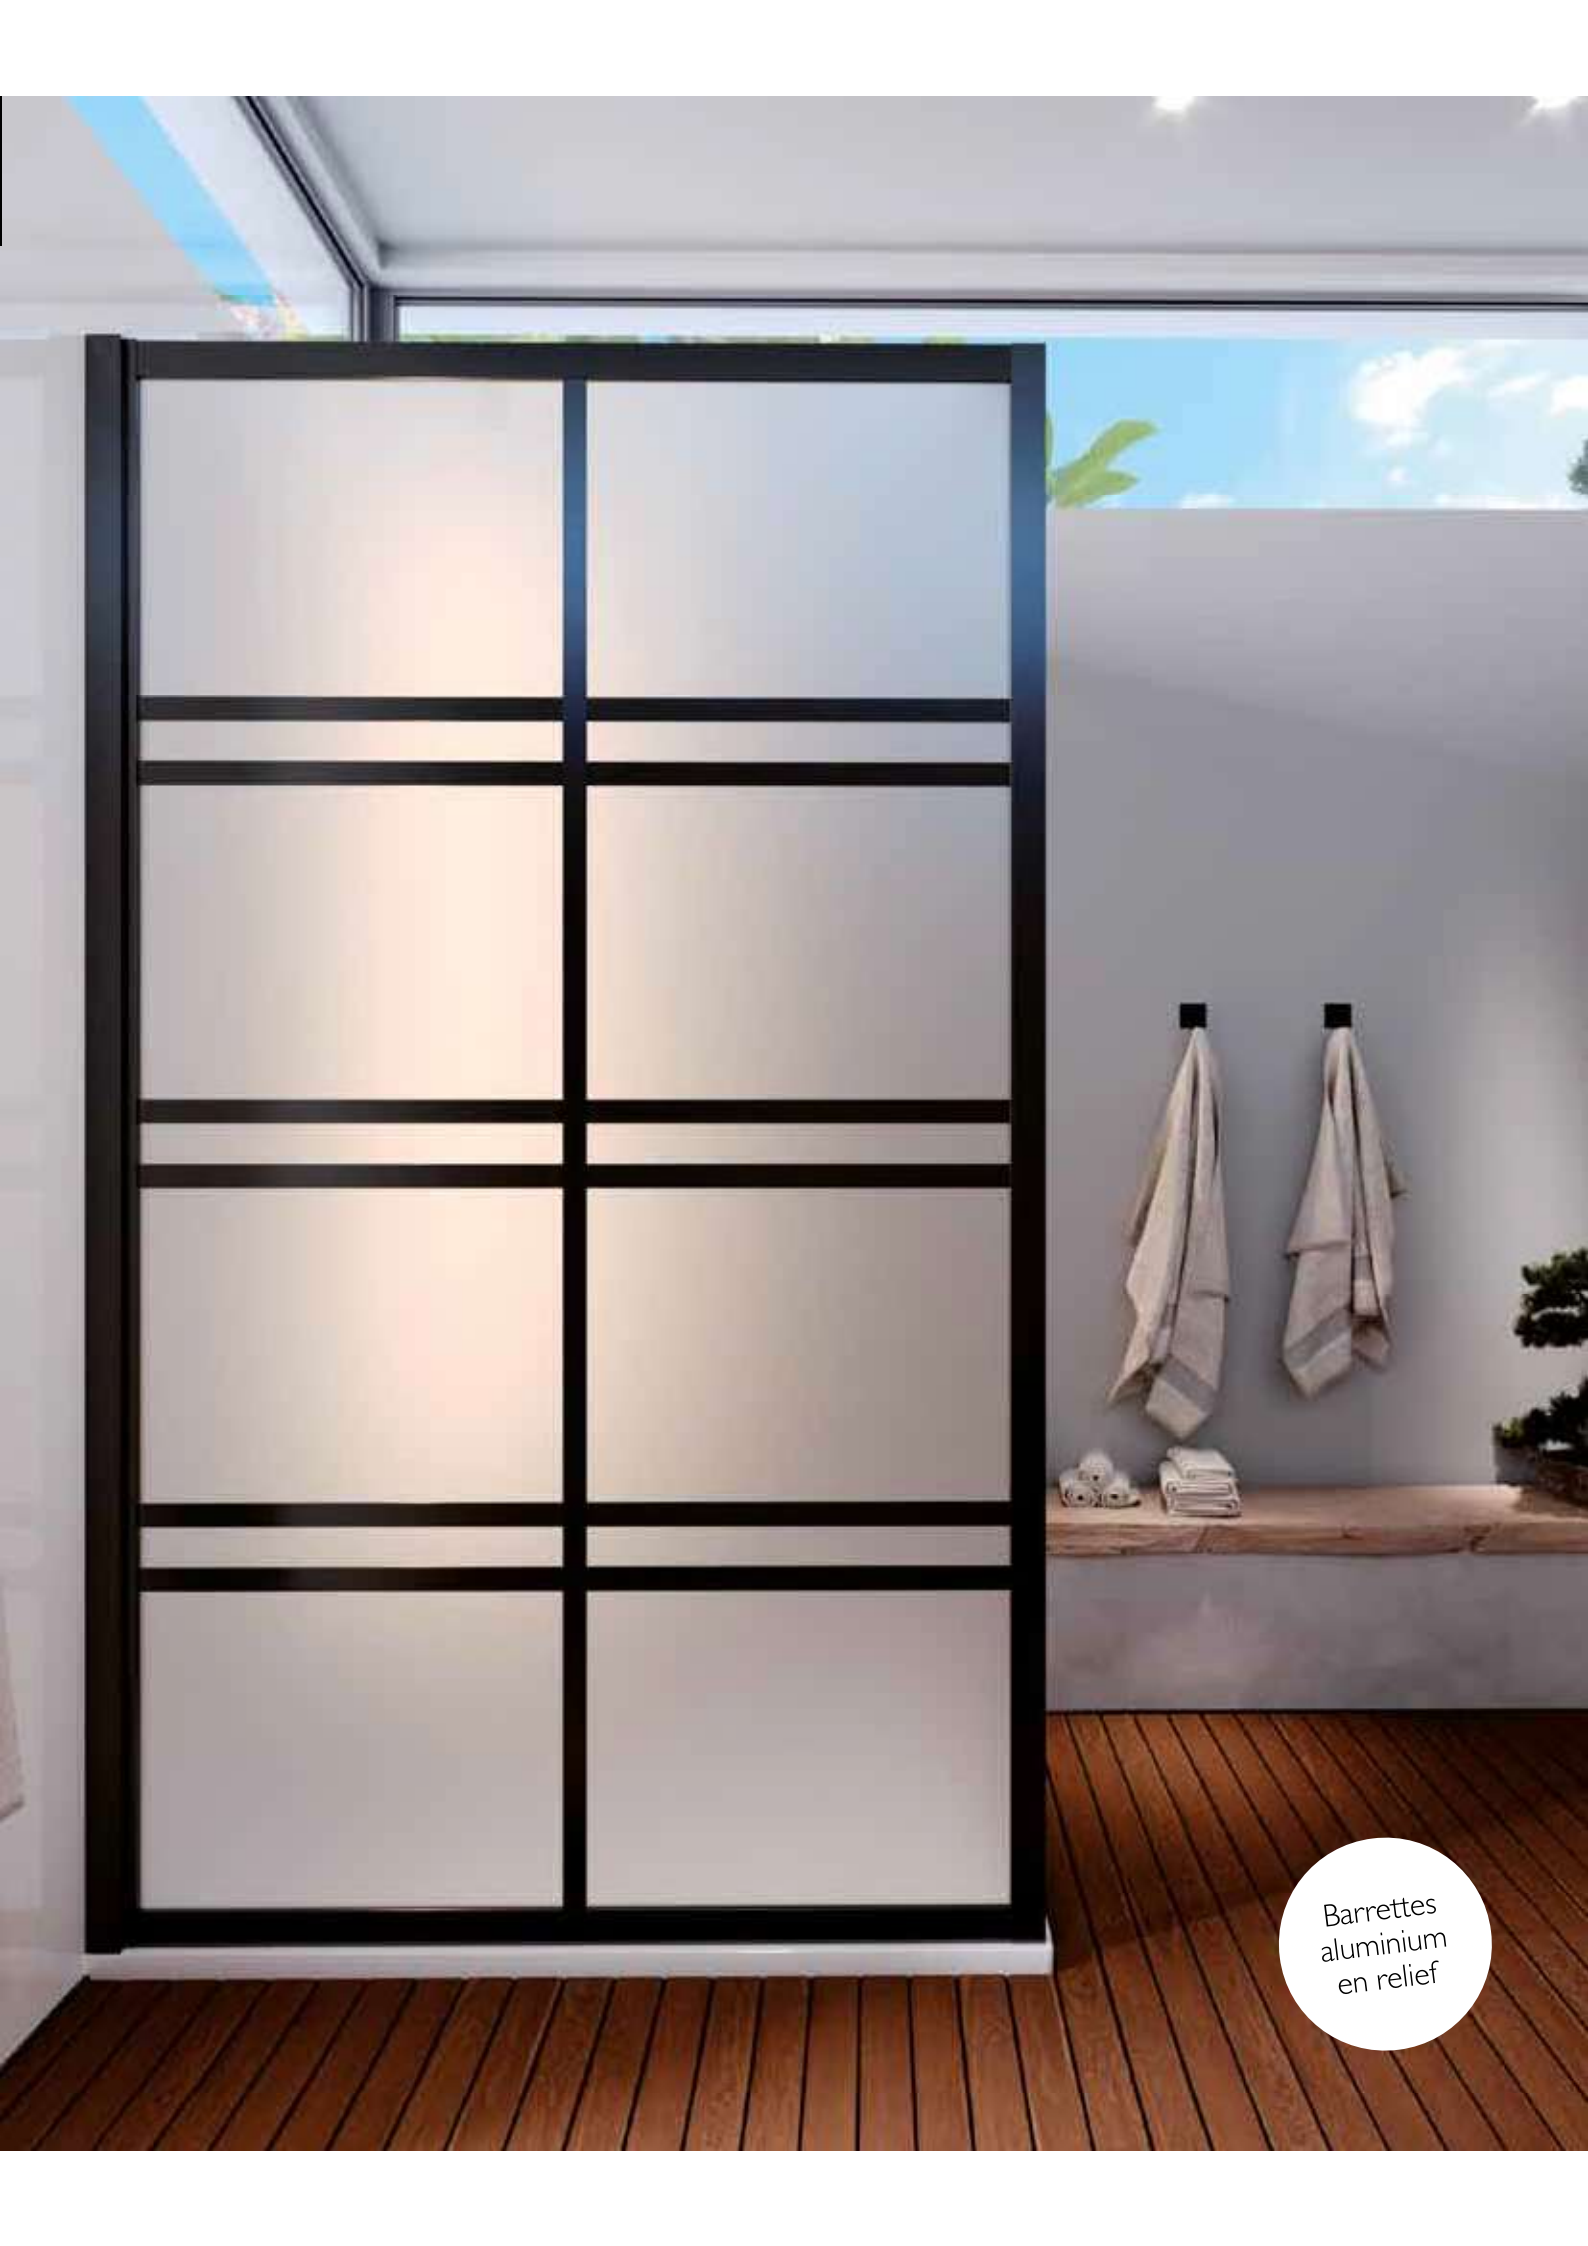

Barrettes
aluminium
en relief