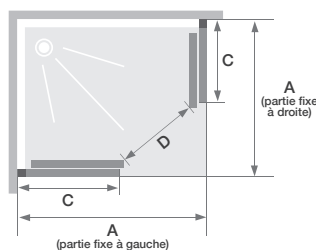

Montage
express

Smart Design A/C Extensible sans seuil - profilé gris noir grainé

CARACTÉRISTIQUES

- Pose simplifiée : grande extensibilité grâce aux profilés horizontaux télescopiques
- Profilé en aluminium blanc, chromé ou gris noir grainé avec obturateurs
- Barre de seuil incluse, pose facultative pour une étanchéité améliorée

Dimensions en cm		Taille 67/80	Taille 77/90	Taille 87/100	Taille 97/110	Taille 107/120
Largeur (mini/maxi)	A	67/78,5	77/88,5	87/98,5	97/108,5	107/118,5
Largeur partie fixe	C	35	40	45	50	55
Passage	D	26,6/40,8	33,6/47,8	40,7/54,9	47,8/62*	54,8/69*
Hauteur totale		200,5	200,5	200,5	200,5	200,5
Épaisseur du profilé vertical		4	4	4	4	4
Réglage du faux-aplomb (de chaque côté)		1,5	1,5	1,5	1,5	1,5

* Largeur de passage avec une deuxième porte de largeur 100 cm

Smart Design A/C Extensible sans seuil - profilé blanc - verre cosmos

Profilé télescopique

Poignées métalliques intérieures/extérieures

INFO : Les références ci-dessous correspondent à une seule paroi. Mélange des dimensions possible pour un espace douche rectangulaire
 Dans tous les cas, l'une des deux largeurs de porte devra obligatoirement être comprise entre 67 et 100 cm
 L'installation se faisant uniquement en angle, lors de la commande, il vous faudra indiquer obligatoirement 2 références (une gauche contenant les accessoires/visserie et une droite)