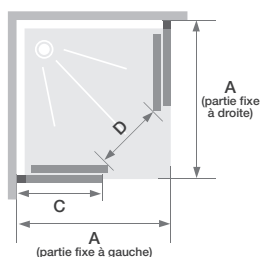

Montage
express

Smart Design A/C Extensible sans seuil - profilé gris noir grainé

CARACTÉRISTIQUES

- Pose simplifiée : grande extensibilité grâce aux profilés horizontaux télescopiques
- Profilé en aluminium blanc, chromé ou gris noir grainé avec obturateurs
- Barre de seuil incluse, pose facultative pour une étanchéité améliorée

Dimensions en cm		Taille 67/80	Taille 77/90	Taille 87/100	Taille 97/110	Taille 107/120
Largeur (mini/maxi)	A	67/78,5	77/88,5	87/98,5	97/108,5	107/118,5
Largeur partie fixe	C	35	40	45	50	55
Passage	D	26,6/40,8	33,6/47,8	40,7/54,9	47,8/62*	54,8/69*
Hauteur totale		200,5	200,5	200,5	200,5	200,5
Épaisseur du profilé vertical		4	4	4	4	4
Réglage du faux-aplomb (de chaque côté)		1,5	1,5	1,5	1,5	1,5

* Largeur de passage avec une deuxième porte de largeur 100 cm

Smart Design A/C Extensible sans seuil - profilé blanc - verre cosmos

Profilé télescopique

Poignées métalliques intérieures/extérieures

INFO : Les références ci-dessous correspondent à une seule paroi. Mélange des dimensions possible pour un espace douche rectangulaire
 Dans tous les cas, l'une des deux largeurs de porte devra obligatoirement être comprise entre 67 et 100 cm
 L'installation se faisant uniquement en angle, lors de la commande, il vous faudra indiquer obligatoirement 2 références (une gauche contenant les accessoires/visserie et une droite)