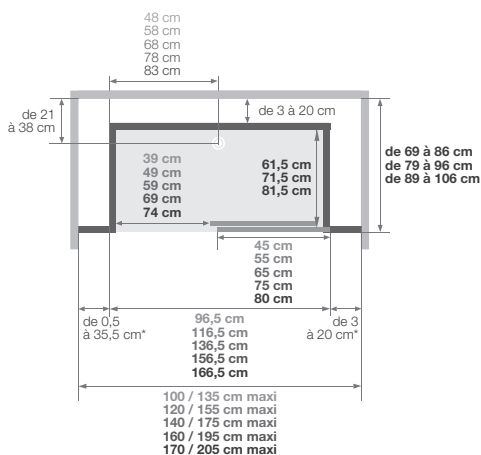

Porte coulissante

(version avec sérigraphie, passage à gauche = sérigraphie de la porte à l'intérieur)

Version haute en angle

Installation réversible gauche / droite