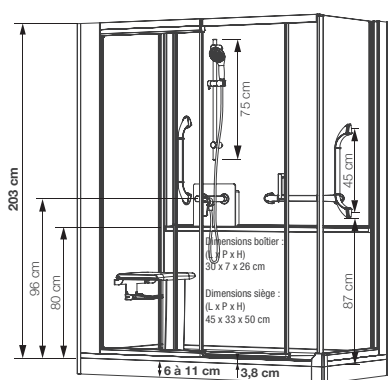

*les côtés gauche et droit cumulés ne peuvent excéder 38,5 cm

(version avec sérigraphie, passage à gauche = sérigraphie de la porte à l'intérieur)

Version mixte en angle

Installation réversible gauche / droite