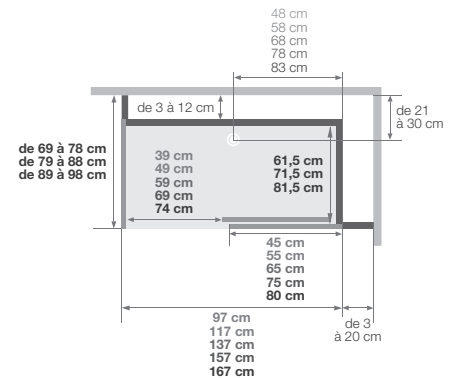

Porte coulissante

(version avec sérigraphie, passage à gauche = sérigraphie de la porte à l'intérieur)