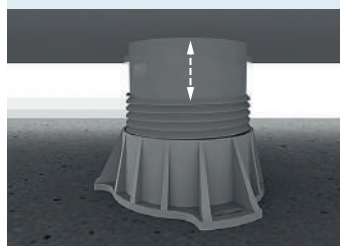

Kit rallonge pour rehausse receveur (hauteur totale du receveur : 14,8 à 19,8 cm), comprenant les pieds et les plinthes de finition
REHAUSSE23