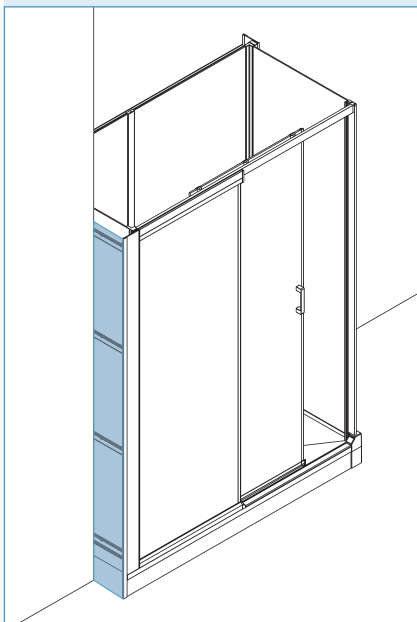

Options - Kinemagic Sérénité+

Rail de montage débordant pour versions haute et mixte (permet d'installer une douche plus large que l'ancienne baignoire, débordant sur la salle de bain. La zone bleue sera à habiller avec du placo, des panneaux muraux...).
Zone de débord maxi 30 cm*
KINRAILO1

INFO : Idéal pour installer un placard de faible profondeur à côté de la douche