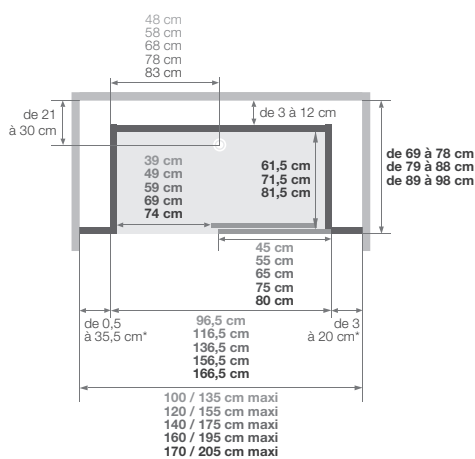

*les côtés gauche et droit cumulés ne peuvent excéder 38,5 cm

(version avec sérigraphie, passage à gauche = sérigraphie de la porte à l'intérieur)

Version mixte en angle

Installation réversible gauche / droite