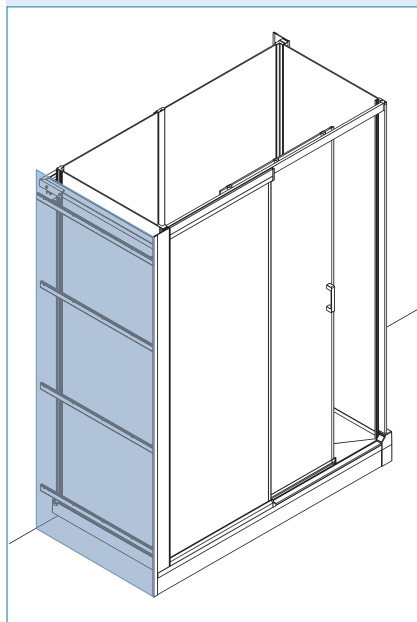

Kit de montage contre un mur pour version haute uniquement (permet d'installer Kinemagic contre un seul mur. La zone bleue sera à habiller avec du placo, des panneaux muraux...)
KINRAILO2

INFO : Idéal pour installer un placard à côté de la douche