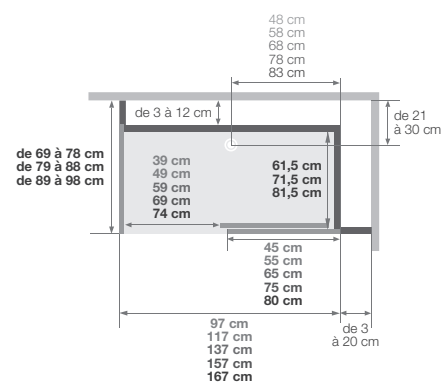

Porte coulissante

(version avec sérigraphie, passage à gauche = sérigraphie de la porte à l'intérieur)