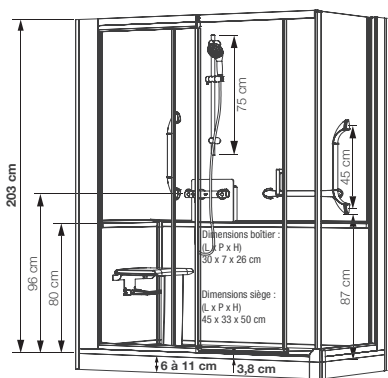

*les côtés gauche et droit cumulés ne peuvent excéder 38,5 cm

(version avec sérigraphie, passage à gauche = sérigraphie de la porte à l'intérieur)

Versión basse en angle

Installation réversible gauche / droite