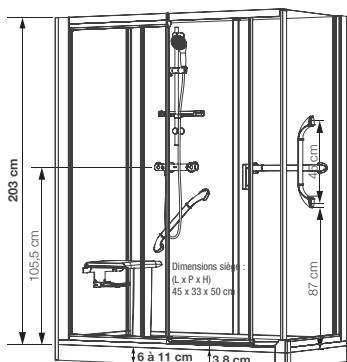

L'espace douche sécurisé et accessible

VERSIONS

Mécanique

Thermostatique

CARACTÉRISTIQUES

- Version haute, mixte ou basse, une solution complète adaptée à chaque projet
- Uniquement disponible avec porte coulissante
- Receveur extra-plat 3,8 cm pour un accès sans effort
- Panneaux de fond en verre 6 mm extra-blanc opaque
- 3 barres de maintien ergonomiques pour un accès à la douche facilité et sécurisé
- Siège rabattable avec assise large et ouverture amortie
- Mitigeur **Grohe**
- Douchette à main ultra-plate et porte-flacons
- 2 finitions de verre : transparent ou avec une bande centrale dépolie

Kinemagic Sérénité+ : version haute

Kinemagic Sérénité+ : haute - en angle - version thermostatique

Version haute en niche

Installation réversible gauche / droite