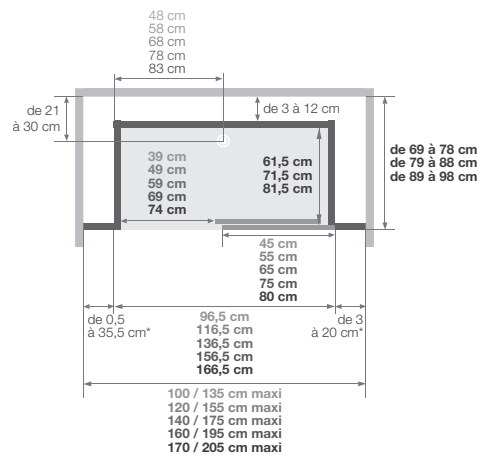

*les côtés gauche et droit cumulés ne peuvent excéder 38,5 cm

(version avec sérigraphie, passage à gauche = sérigraphie de la porte à l'intérieur)

Versión basse en angle

Installation réversible gauche / droite