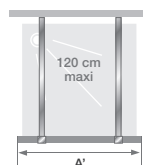

Paroi simple pour un espace douche ouvert

LES +

En niche

En angle

Contre un mur  
(avec 2 barres de renfort)

Hauteur  
200 ou 225 cm

Accès  
sans seuil

Montage  
express

Profilé gris noir grainé - avec barre droite

Profilé chromé - avec mât sol/plafond

Profilé blanc - verre à bandes verticales avec barre droite

Dimensions en cm		Taille 60	Taille 70	Taille 75	Taille 80	Taille 85	Taille 90	Taille 95	Taille 100	Taille 110	Taille 120	Taille 130	Taille 140	Taille 160
Largeur (mini/maxi)	<b>A</b>	54/55,5	64/65,5	69/70,5	74/75,5	79/80,5	84/85,5	89/90,5	94/95,5	104/105,5	114/115,5	124/125,5	134/135,5	154/155,5
Largeur (mini/maxi) si montée avec Smart Design volet Duo	<b>A</b>	57,5/59	67,5/69	72,5/74	77,5/79	82,5/84	87,5/89	92,5/94	97,5/99	107,5/109	117,5/119	127,5/129	137,5/139	157,5/159
Largeur	<b>A'</b>	53	63	68	73	78	83	88	93	103	113	123	133	153
Hauteur totale (+ 2,5 cm de barre de renfort)		198,3	198,3	198,3	198,3	198,3	198,3	198,3	198,3	198,3	198,3	198,3	198,3	198,3
Épaisseur du profilé vertical		1,4	1,4	1,4	1,4	1,4	1,4	1,4	1,4	1,4	1,4	1,4	1,4	1,4
Réglage du faux-aplomb		1,5	1,5	1,5	1,5	1,5	1,5	1,5	1,5	1,5	1,5	1,5	1,5	1,5

Installation réversible gauche / droite

**INFO :** Pour une installation contre un mur, commander un 2<sup>e</sup> renfort :  
 - barre ou mât blanc  
 - barre ou mât chromé  
 - barre ou mât gris noir grainé