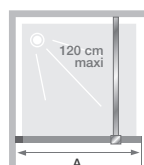

Paroi simple pour un espace douche ouvert

LES +

En niche

En angle

Contre un mur  
(avec 2 barres de renfort)

Hauteur  
200 ou 225 cm

Accès  
sans seuil

Montage  
express

Profilé gris noir grainé - avec barre droite

Profilé chromé - avec mât sol/plafond

Profilé blanc - verre à bandes verticales avec barre droite

Dimensions en cm		Taille 60	Taille 70	Taille 75	Taille 80	Taille 85	Taille 90	Taille 95	Taille 100	Taille 110	Taille 120	Taille 130	Taille 140	Taille 160
Largeur (mini/maxi)	<b>A</b>	54/55,5	64/65,5	69/70,5	74/75,5	79/80,5	84/85,5	89/90,5	94/95,5	104/105,5	114/115,5	124/125,5	134/135,5	154/155,5
Largeur (mini/maxi) si montée avec Smart Design volet Duo	<b>A</b>	57,5/59	67,5/69	72,5/74	77,5/79	82,5/84	87,5/89	92,5/94	97,5/99	107,5/109	117,5/119	127,5/129	137,5/139	157,5/159
Largeur	<b>A'</b>	53	63	68	73	78	83	88	93	103	113	123	133	153
Hauteur totale (+ 2,5 cm de barre de renfort)		198,3	198,3	198,3	198,3	198,3	198,3	198,3	198,3	198,3	198,3	198,3	198,3	198,3
Épaisseur du profilé vertical		1,4	1,4	1,4	1,4	1,4	1,4	1,4	1,4	1,4	1,4	1,4	1,4	1,4
Réglage du faux-aplomb		1,5	1,5	1,5	1,5	1,5	1,5	1,5	1,5	1,5	1,5	1,5	1,5	1,5

Installation réversible gauche / droite

**INFO :** Pour une installation contre un mur, commander un 2<sup>e</sup> renfort :  
 - barre ou mât blanc  
 - barre ou mât chromé  
 - barre ou mât gris noir grainé