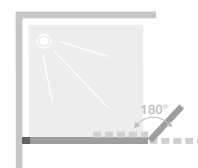

Paroi simple pour un espace douche ouvert
avec volet pivotant à 180°

3 FINITIONS DE PROFILÉ

LES +

Ekinox Duo avec barre - profilé inox brossé

CARACTÉRISTIQUES

- Profilé en aluminium inox brossé, cuivre ou bleu kobalt brossé avec obturateur
- Verre transparent
- 2 systèmes de renfort au choix, assortis au profilé :
 - barre de renfort droite (120 cm maxi)
 - mât sol/plafond (280 cm maxi)
- Manipulation facilitée : profilé pivot pour le volet avec maintien en position

Dimensions en cm		Taille 70	Taille 80	Taille 90	Taille 100	Taille 120	Taille 140
Longueur (mini/maxi)	A1	67,5/69	77,5/79	87,5/89	97,5/99	117,5/119	137,5/139
Longueur*	A2	45	45	45	45	45	45
Hauteur totale		207	207	207	207	207	207
Épaisseur du profilé vertical		2,4	2,4	2,4	2,4	2,4	2,4
Réglage du faux-aplomb		1,5	1,5	1,5	1,5	1,5	1,5

* Longueur lorsque le volet est en alignement avec la paroi. Lorsqu'il est replié à 90°, sa longueur augmente de 3,5 cm.

Ouverture du volet pivotant à 180°

	Avec barre droite - réversible		
	Profilé inox brossé	Profilé cuivre	Profilé bleu kobalt brossé
70 + 45 cm	PA4220ITNE	PA4220RTNE	PA4220KTNE
80 + 45 cm	PA4221ITNE	PA4221RTNE	PA4221KTNE
90 + 45 cm	PA4222ITNE	PA4222RTNE	PA4222KTNE
100 + 45 cm	PA4223ITNE	PA4223RTNE	PA4223KTNE
120 + 45 cm	PA4224ITNE	PA4224RTNE	PA4224KTNE
140 + 45 cm	PA4225ITNE	PA4225RTNE	PA4225KTNE

Installation réversible gauche / droite

	Avec mât sol/plafond - profilé mural à gauche		
	Profilé inox brossé	Profilé cuivre	Profilé bleu kobalt brossé
70 + 45 cm	PA4220ITNEMG	PA4220RTNEMG	PA4220KTNEMG
80 + 45 cm	PA4221ITNEMG	PA4221RTNEMG	PA4221KTNEMG
90 + 45 cm	PA4222ITNEMG	PA4222RTNEMG	PA4222KTNEMG
100 + 45 cm	PA4223ITNEMG	PA4223RTNEMG	PA4223KTNEMG
120 + 45 cm	PA4224ITNEMG	PA4224RTNEMG	PA4224KTNEMG
140 + 45 cm	PA4225ITNEMG	PA4225RTNEMG	PA4225KTNEMG