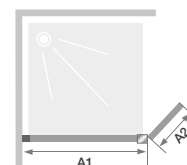

Paroi simple pour un espace douche ouvert
avec volet pivotant à 180°

3 FINITIONS DE PROFILÉ

LES +

Ekinox Duo avec barre - profilé inox brossé

CARACTÉRISTIQUES

- Profilé en aluminium inox brossé, cuivre ou bleu kobalt brossé avec obturateur
- Verre transparent
- 2 systèmes de renfort au choix, assortis au profilé :
 - barre de renfort droite (120 cm maxi)
 - mât sol/plafond (280 cm maxi)
- Manipulation facilitée : profilé pivot pour le volet avec maintien en position

Dimensions en cm		Taille 70	Taille 80	Taille 90	Taille 100	Taille 120	Taille 140
Longueur (mini/maxi)	A1	67,5/69	77,5/79	87,5/89	97,5/99	117,5/119	137,5/139
Longueur*	A2	45	45	45	45	45	45
Hauteur totale		207	207	207	207	207	207
Épaisseur du profilé vertical		2,4	2,4	2,4	2,4	2,4	2,4
Réglage du faux-aplomb		1,5	1,5	1,5	1,5	1,5	1,5

* Longueur lorsque le volet est en alignement avec la paroi. Lorsqu'il est replié à 90°, sa longueur augmente de 3,5 cm.

Ouverture du volet pivotant à 180°

	Avec barre droite - réversible		
	Profilé inox brossé	Profilé cuivre	Profilé bleu kobalt brossé
70 + 45 cm	PA4220ITNE	PA4220RTNE	PA4220KTNE
80 + 45 cm	PA4221ITNE	PA4221RTNE	PA4221KTNE
90 + 45 cm	PA4222ITNE	PA4222RTNE	PA4222KTNE
100 + 45 cm	PA4223ITNE	PA4223RTNE	PA4223KTNE
120 + 45 cm	PA4224ITNE	PA4224RTNE	PA4224KTNE
140 + 45 cm	PA4225ITNE	PA4225RTNE	PA4225KTNE

Installation réversible gauche / droite

	Avec mât sol/plafond - profilé mural à gauche		
	Profilé inox brossé	Profilé cuivre	Profilé bleu kobalt brossé
70 + 45 cm	PA4220ITNEMG	PA4220RTNEMG	PA4220KTNEMG
80 + 45 cm	PA4221ITNEMG	PA4221RTNEMG	PA4221KTNEMG
90 + 45 cm	PA4222ITNEMG	PA4222RTNEMG	PA4222KTNEMG
100 + 45 cm	PA4223ITNEMG	PA4223RTNEMG	PA4223KTNEMG
120 + 45 cm	PA4224ITNEMG	PA4224RTNEMG	PA4224KTNEMG
140 + 45 cm	PA4225ITNEMG	PA4225RTNEMG	PA4225KTNEMG