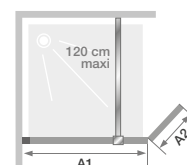

Paroi simple pour un espace douche ouvert
avec volet pivotant à 180°

3 FINITIONS DE PROFILÉ

LES +

Ekinox Duo avec barre - profilé inox brossé

CARACTÉRISTIQUES

- Profilé en aluminium inox brossé, cuivre ou bleu kobalt brossé avec obturateur
- Verre transparent
- 2 systèmes de renfort au choix, assortis au profilé :
 - barre de renfort droite (120 cm maxi)
 - mât sol/plafond (280 cm maxi)
- Manipulation facilitée : profilé pivot pour le volet avec maintien en position

Dimensions en cm		Taille 70	Taille 80	Taille 90	Taille 100	Taille 120	Taille 140
Longueur (mini/maxi)	A1	67,5/69	77,5/79	87,5/89	97,5/99	117,5/119	137,5/139
Longueur*	A2	45	45	45	45	45	45
Hauteur totale		207	207	207	207	207	207
Épaisseur du profilé vertical		2,4	2,4	2,4	2,4	2,4	2,4
Réglage du faux-aplomb		1,5	1,5	1,5	1,5	1,5	1,5

* Longueur lorsque le volet est en alignement avec la paroi. Lorsqu'il est replié à 90°, sa longueur augmente de 3,5 cm.

Ouverture du volet pivotant à 180°

	Avec barre droite - réversible		
	Profilé inox brossé	Profilé cuivre	Profilé bleu kobalt brossé
70 + 45 cm	PA4220ITNE	PA4220RTNE	PA4220KTNE
80 + 45 cm	PA4221ITNE	PA4221RTNE	PA4221KTNE
90 + 45 cm	PA4222ITNE	PA4222RTNE	PA4222KTNE
100 + 45 cm	PA4223ITNE	PA4223RTNE	PA4223KTNE
120 + 45 cm	PA4224ITNE	PA4224RTNE	PA4224KTNE
140 + 45 cm	PA4225ITNE	PA4225RTNE	PA4225KTNE

Installation réversible gauche / droite

	Avec mât sol/plafond - profilé mural à gauche		
	Profilé inox brossé	Profilé cuivre	Profilé bleu kobalt brossé
70 + 45 cm	PA4220ITNEMG	PA4220RTNEMG	PA4220KTNEMG
80 + 45 cm	PA4221ITNEMG	PA4221RTNEMG	PA4221KTNEMG
90 + 45 cm	PA4222ITNEMG	PA4222RTNEMG	PA4222KTNEMG
100 + 45 cm	PA4223ITNEMG	PA4223RTNEMG	PA4223KTNEMG
120 + 45 cm	PA4224ITNEMG	PA4224RTNEMG	PA4224KTNEMG
140 + 45 cm	PA4225ITNEMG	PA4225RTNEMG	PA4225KTNEMG