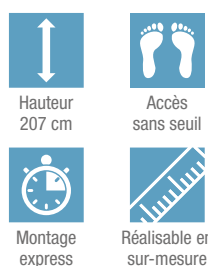

Paroi simple pour un espace douche ouvert
avec volet pivotant à 180°

3 FINITIONS DE PROFILÉ

LES +

Ekinox Duo avec barre - profilé inox brossé

CARACTÉRISTIQUES

- Profilé en aluminium inox brossé, cuivre ou bleu kobalt brossé avec obturateur
- Verre transparent
- 2 systèmes de renfort au choix, assortis au profilé :
 - barre de renfort droite (120 cm maxi)
 - mât sol/plafond (280 cm maxi)
- Manipulation facilitée : profilé pivot pour le volet avec maintien en position

Dimensions en cm		Taille 70	Taille 80	Taille 90	Taille 100	Taille 120	Taille 140
Longueur (mini/maxi)	A1	67,5/69	77,5/79	87,5/89	97,5/99	117,5/119	137,5/139
Longueur*	A2	45	45	45	45	45	45
Hauteur totale		207	207	207	207	207	207
Épaisseur du profilé vertical		2,4	2,4	2,4	2,4	2,4	2,4
Réglage du faux-aplomb		1,5	1,5	1,5	1,5	1,5	1,5

* Longueur lorsque le volet est en alignement avec la paroi. Lorsqu'il est replié à 90°, sa longueur augmente de 3,5 cm.

Ouverture du volet pivotant à 180°

	Avec barre droite - réversible		
	Profilé inox brossé	Profilé cuivre	Profilé bleu kobalt brossé
70 + 45 cm	PA4220ITNE	PA4220RTNE	PA4220KTNE
80 + 45 cm	PA4221ITNE	PA4221RTNE	PA4221KTNE
90 + 45 cm	PA4222ITNE	PA4222RTNE	PA4222KTNE
100 + 45 cm	PA4223ITNE	PA4223RTNE	PA4223KTNE
120 + 45 cm	PA4224ITNE	PA4224RTNE	PA4224KTNE
140 + 45 cm	PA4225ITNE	PA4225RTNE	PA4225KTNE

Installation réversible gauche / droite

	Avec mât sol/plafond - profilé mural à gauche		
	Profilé inox brossé	Profilé cuivre	Profilé bleu kobalt brossé
70 + 45 cm	PA4220ITNEMG	PA4220RTNEMG	PA4220KTNEMG
80 + 45 cm	PA4221ITNEMG	PA4221RTNEMG	PA4221KTNEMG
90 + 45 cm	PA4222ITNEMG	PA4222RTNEMG	PA4222KTNEMG
100 + 45 cm	PA4223ITNEMG	PA4223RTNEMG	PA4223KTNEMG
120 + 45 cm	PA4224ITNEMG	PA4224RTNEMG	PA4224KTNEMG
140 + 45 cm	PA4225ITNEMG	PA4225RTNEMG	PA4225KTNEMG