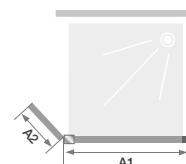

Avec mât sol/plafond - profilé mural à droite		
	Profilé inox brossé	Profilé cuivre	Profilé bleu kobalt brossé
70 + 45 cm	PA4220ITNEMD	PA4220RTNEMD	PA4220KTNEMD
80 + 45 cm	PA4221ITNEMD	PA4221RTNEMD	PA4221KTNEMD
90 + 45 cm	PA4222ITNEMD	PA4222RTNEMD	PA4222KTNEMD
100 + 45 cm	PA4223ITNEMD	PA4223RTNEMD	PA4223KTNEMD
120 + 45 cm	PA4224ITNEMD	PA4224RTNEMD	PA4224KTNEMD
140 + 45 cm	PA4225ITNEMD	PA4225RTNEMD	PA4225KTNEMD