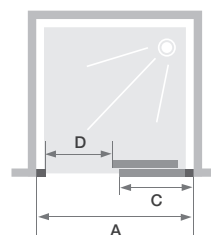

Partie fixe à droite, passage à gauche

	Partie fixe à gauche, passage à droite	
	Profilé blanc	Profilé chromé
	Verre transparent	Verre transparent
120 cm	PA2913BTNEG	PA2913CTNEG
140 cm	PA2915BTNEG	PA2915CTNEG

	Partie fixe à droite, passage à gauche	
	Profilé blanc	Profilé chromé
	Verre transparent	Verre transparent
120 cm	PA2913BTNED	PA2913CTNED
140 cm	PA2915BTNED	PA2915CTNED

Profilé d'extension (permet de gagner 1,5 cm en largeur)

Profilé blanc
PROFILE47

Profilé chromé
PROFILE48

Profilé de fixation latérale

Profilé blanc
PROFILE43

Profilé chromé
PROFILE44