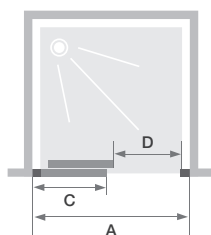

Traitement anticalcaire

Hauteur 190 cm

Smart Express C sans seuil - partie fixe à gauche - profilé blanc - verre transparent

## CARACTÉRISTIQUES

- Profilé en aluminium blanc ou chromé
- Montage rapide : supports roulettes prémontés
- Barre de seuil incluse, pose facultative pour une étanchéité améliorée
- Nettoyage facilité : déclipage de la porte en partie basse
- Montage en angle ou contre un mur avec la paroi Smart Express Fixe

Dimensions en cm		Taille 120	Taille 140
Largeur (mini/maxi)	A	117,5/120,5	137,5/140,5
Largeur (mini/maxi) si montée en angle avec 1 paroi fixe	A	117,5/119	137,5/139
Largeur (mini/maxi) si montée contre un mur avec 2 parois fixes	A	117,5	137,5
Largeur partie fixe	C	57	67
Passage	D	49	59
Hauteur totale		190	190
Épaisseur du profilé vertical		3,5	3,5
Épaisseur du profilé horizontal		2	2
Réglage du faux-aplomb (de chaque côté)		1,5	1,5

Partie fixe à gauche, passage à droite

Partie fixe à droite, passage à gauche

	Partie fixe à gauche, passage à droite	
	Profilé blanc	Profilé chromé
	Verre transparent	Verre transparent
120 cm	PA2913BTNEG	PA2913CTNEG
140 cm	PA2915BTNEG	PA2915CTNEG