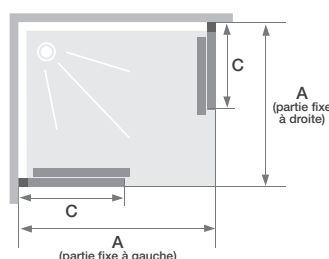

*Largeur de passage avec une deuxième porte de largeur 100 cm