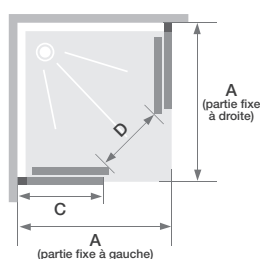

*Largeur de passage avec une deuxième porte de largeur 100 cm