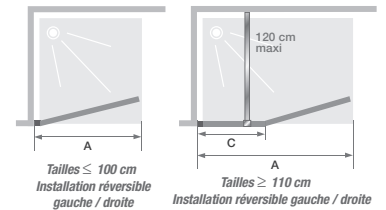

SMART DESIGN SOLO P

Concepteur
et fabricant
FRANÇAIS

Kinedo

Paroi simple pivotante pour un espace douche ouvert

LES +

En niche

En angle

Hauteur
200 cm

- Idéal pour les petites salles de bain
- Profilé en aluminium blanc, chromé ou gris noir grainé avec obturateur
- Profilé pivot permettant une ouverture totale intérieure/extérieure à 180°
- Barre de renfort en inox chromé (pour les parois à profilé blanc ou chromé) ou en inox gris noir grainé (pour les parois à profilé gris noir grainé) pour tailles ≥ 110 cm

Dimensions en cm		Taille 70	Taille 75	Taille 80	Taille 85	Taille 90	Taille 95	Taille 100
Largeur (mini/maxi)	A	64,3/65,8	69,3/70,8	74,3/75,8	79,3/80,8	84,3/85,8	89,3/90,8	94,3/95,8
Hauteur totale		200,5	200,5	200,5	200,5	200,5	200,5	200,5
Épaisseur du profilé vertical		4	4	4	4	4	4	4
Réglage du faux-aplomb		1,5	1,5	1,5	1,5	1,5	1,5	1,5

Dimensions en cm		Taille 110	Taille 115	Taille 120	Taille 125	Taille 130	Taille 140	Taille 150	Taille 160	Taille 170	Taille 180
Largeur (mini/maxi)	A	104,3/105,8	109,3/110,8	114,3/115,8	119,3/120,8	124,3/125,8	134,3/135,8	144,3/145,8	154,3/155,8	164,3/165,8	174,3/175,8
Largeur partie fixe	C	34,5	34,5	44,5	44,5	44,5	54,5	64,5	74,5	84,5	94,5
Hauteur totale (+ 2,5 cm de barre de renfort)		200,5	200,5	200,5	200,5	200,5	200,5	200,5	200,5	200,5	200,5
Épaisseur du profilé vertical		4	4	4	4	4	4	4	4	4	4
Réglage du faux-aplomb		1,5	1,5	1,5	1,5	1,5	1,5	1,5	1,5	1,5	1,5