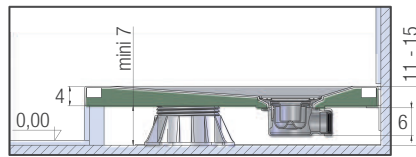

PN6 naturellement non glissant
PN24 avec revêtement antidérapant

Option bonde NF (garde d'eau 50 mm)

BOND19

Option bonde à sortie verticale

BOND25

Kinesurf découpable 120 x 90 - couleur blanc brillant lisse - pose avec faible décaissement

KINESURF DÉCOUPABLE

Concepteur
et fabricant
FRANÇAIS

Kinedo

TYPES D'INSTALLATION POUR TOUS MODÈLES

1. Posé sur pieds réglables avec habillage carrelé

Préparation de l'implantation

2. Posé en butée contre le carrelage