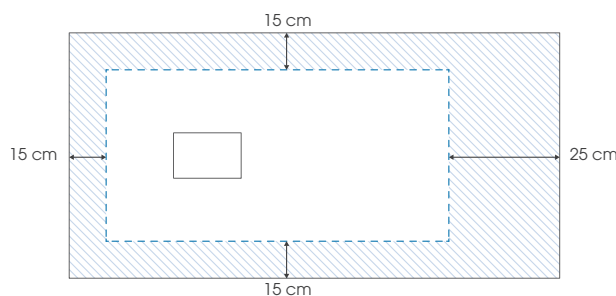

Receveur extra-plat découpable, en Biocryl et Biotec

Hauteur
4 cm

Poids
19 kg/m²

Décaissement
total

Faible
décaissement

Sans
décaissement

ADHÉRENCE

Aspect pierre
et lisse

Blanc
mat grainé

Gris anthracite
mat grainé

Gris béton
mat grainé

Noir
mat grainé

Sable
mat grainé

Taupe
mat grainé

Zone maximale de découpe
Découpe possible sur maximum 3 des 4 côtés
(si le receveur n'est pas totalement encastré,
les côtés découpés doivent être positionnés contre les murs)

X	Y	X	Y
80	80	140	80
90	90	140	90
100	80	140	100
100	90	160	80
100	100	160	90
120	80	160	100
120	90	180	80
120	100	180	90
		180	100

Tolérance sur X et Y :
±0,5 cm

Bonde extra-plate pour un faible décaissement de chape

Kinesurf découpable 180 x 80 - couleur blanc aspect pierre - pose avec faible décaissement

Kinesurf découpable 120 x 90 - couleur gris béton aspect pierre - pose avec faible décaissement - présenté avec Kinewall Pietra gris béton