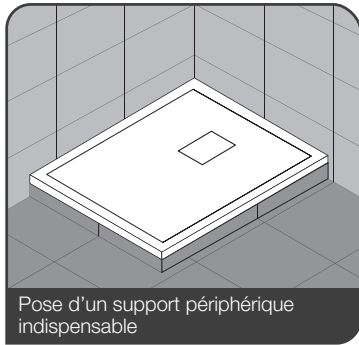

PN6 naturellement non glissant
PN24 avec revêtement antidérapant

Option bonde NF (garde d'eau 50 mm)

BOND19

Option bonde à sortie verticale

BOND25

Kinesurf découpable 120 x 90 - couleur blanc brillant lisse - pose avec faible décaissement

KINESURF DÉCOUPABLE

Concepteur
et fabricant
FRANÇAIS

Kinedo

TYPES D'INSTALLATION POUR TOUS MODÈLES

1. Posé sur pieds réglables avec habillage carrelé

Préparation de l'implantation

2. Posé en butée contre le carrelage