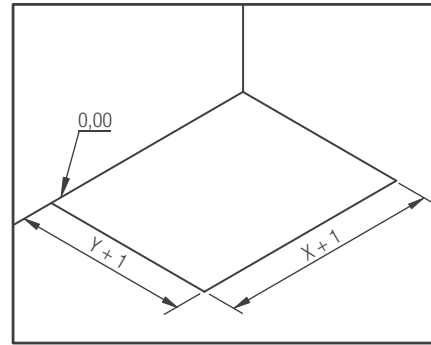

KINESURF DÉCOUPABLE

Concepteur
et fabricant
FRANÇAIS

Kinedo

TYPES D'INSTALLATION POUR TOUS MODÈLES

1. Posé sur pieds réglables avec habillage carrelé

Préparation de l'implantation