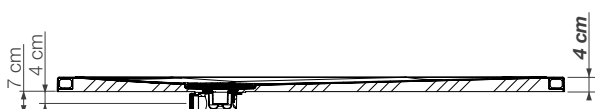

Receveur extra-plat découpable, en Biocryl et Biotec

Hauteur
4 cm

Poids
19 kg/m²

Décaissement
total

Faible
décaissement

Sans
décaissement

ADHÉRENCE

Aspect pierre
et lisse

Blanc
mat grainé

Gris anthracite
mat grainé

Gris béton
mat grainé

Noir
mat grainé

Sable
mat grainé

Taupe
mat grainé

Zone maximale de découpe
Découpe possible sur maximum 3 des 4 côtés
(si le receveur n'est pas totalement encastré,
les côtés découpés doivent être positionnés contre les murs)

X	Y	X	Y
80	80	140	80
90	90	140	90
100	80	140	100
100	90	160	80
100	100	160	90
120	80	160	100
120	90	180	80
120	100	180	90
		180	100

Tolérance sur X et Y :
±0,5 cm

Bonde extra-plate pour un faible décaissement de chape