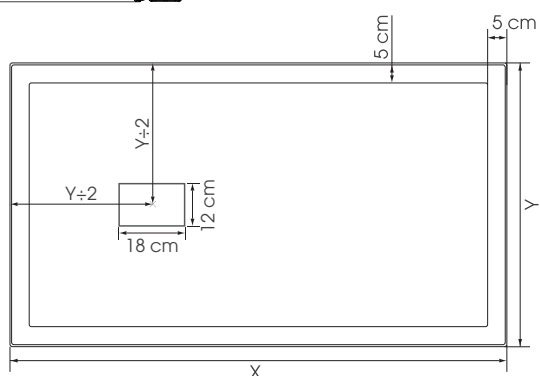

Receveur extra-plat découpable, en Biocryl et Biotec

Hauteur
4 cm

Poids
19 kg/m²

Décaissement
total

Faible
décaissement

Sans
décaissement

ADHÉRENCE

Aspect pierre
et lisse

Blanc
mat grainé

Gris anthracite
mat grainé

Gris béton
mat grainé

Noir
mat grainé

Sable
mat grainé

Taupe
mat grainé

Zone maximale de découpe
Découpe possible sur maximum 3 des 4 côtés
(si le receveur n'est pas totalement encastré,
les côtés découpés doivent être positionnés contre les murs)