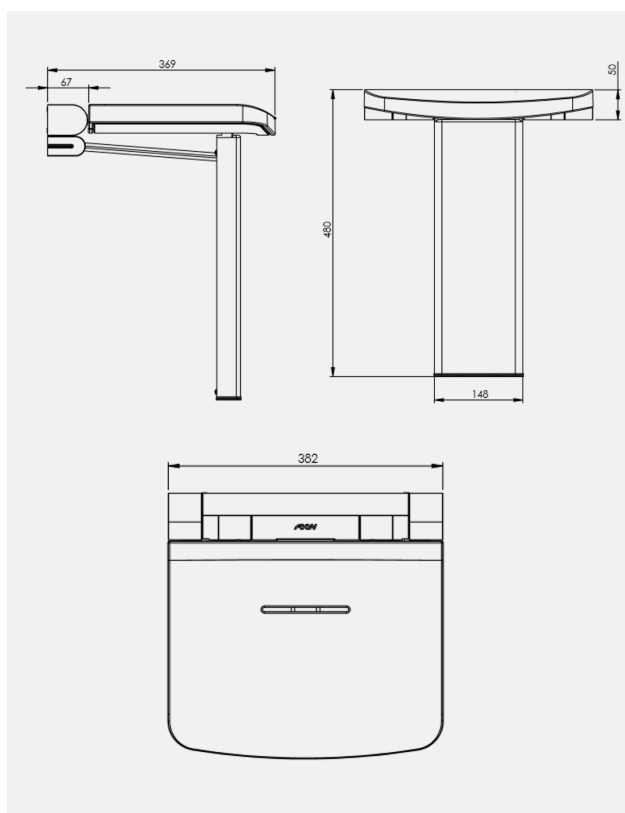

Code	Description
02802WH-LS	Siège compact - Blanc
02802BK-LS	Siège compact - Noir

Garanties et Certifications

Garantie à vie

Tailles et Options

Ce produit existe en version noir.

SIÈGE ONYX COMPACT

02802WH-LS - Siège compact blanc

Texte descriptif CCTP

Siège de douche Onyx compact relevable Assise simple pleine avec fente d'évacuation d'eau, système Softclosing, garantie à vie, 8 points de fixations murales, P369mmxL362mmxH490mm de couleur Blanc RAL9003, réf 02802WH-LS de marque AKW ou techniquement équivalent approuvé. Encombrement replié 78mm. Charge maximale (pression statique) : 200kg.

Caractéristiques

- Charge maximale : 200kg
- Dimensions : L382x P369 hors tout x H480mm
- Dimensions replié : 78mm
- Assise : 382x302mm
- 8 points de fixation
- Pieds finis par embout en caoutchouc noir pour éviter toute détérioration de l'espace de douche
- Assise relevable et fermeture softclosing
- Fente d'évacuation d'eau
- Coloris : blanc (RAL9003), fixation chrome et blanc.